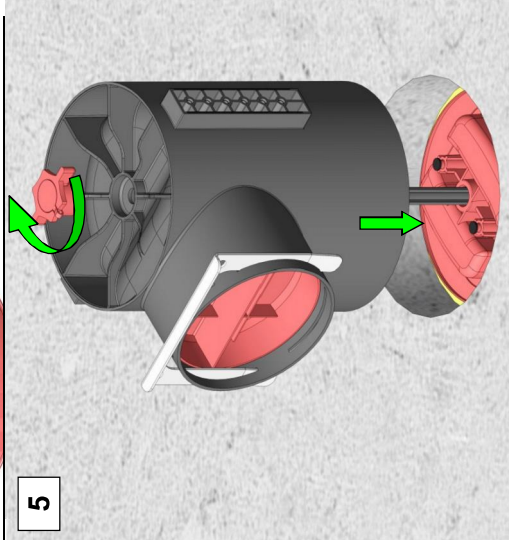

DE Montageanleitung GB Assembly Instructions		FR Instructions de montage IT Istruzioni di montaggio		PL Instrukcja montażowa NL Montage-instructies		ES Instrucciones de montaje RU Монтажные инструкции		Original mounting instruction 660314 Proveditel' Liter. Technische Änderungen vorbehalten		Rev.0
ARTIKEL-Nr.		990 326 121 DN 125 / H150 / 1x D75		990 326 122 DN 125 / H165 / 1x D90		990 326 125 DN 125 / H385 / 2x D75		990 326 126 DN 125 / H400 / 1x D90		
V1										
V2										
V4										
V5										
V6										
Zubehör/ Accessories/ Accessoires		990 326 127		990 326 127		990 326 127		990 326 127		
Ersatzteil/ Spare part/ Pièce de rechange		990 326 128		990 326 128		990 326 128		990 326 128		