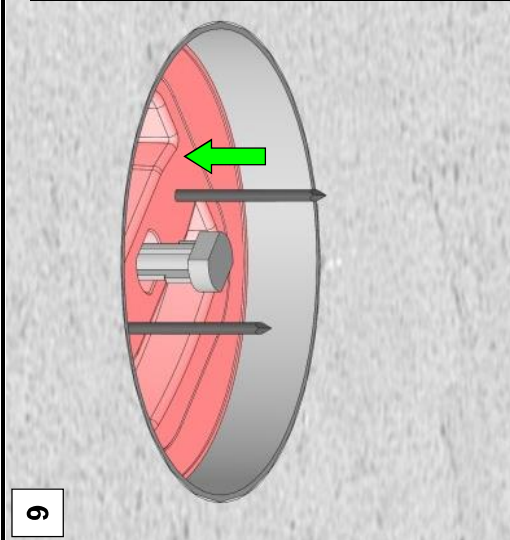

DE Montageanleitung GB Assembly Instructions		FR Instructions de montage IT Istruzioni di montaggio		PL Instrukcja montażowa NL Montage-instructies		ES Instrucciones de montaje RU Монтажные инструкции		Original mounting instruction 660314 Proveditel' Liter. Technische Änderungen vorbehalten		Rev.0
ARTIKEL-Nr.		990 326 121 DN 125 / H150 / 1x D75		990 326 122 DN 125 / H165 / 1x D90		990 326 125 DN 125 / H385 / 2x D75		990 326 126 DN 125 / H400 / 1x D90		
V1										
V2										
V4										
V5										
V6										
Zubehör/ Accessories/ Accessoires		990 326 127		990 326 127		990 326 127		990 326 127		
Ersatzteil/ Spare part/ Pièce de rechange		990 326 128		990 326 128		990 326 128		990 326 128		