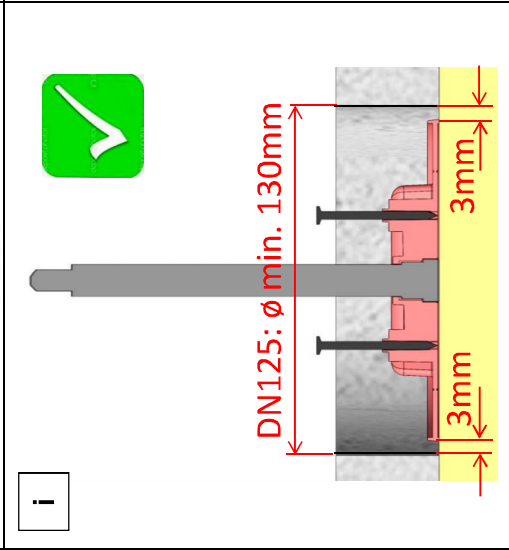

DE Montageanleitung GB Assembly Instructions		FR Instructions de montage IT Istruzioni di montaggio		PL Instrukcja montażowa NL Montage-instructies		ES Instrucciones de montaje RU Монтажные инструкции		Original mounting instruction 660314 Proveditel' Liter. Technische Änderungen vorbehalten		Rev.0
ARTIKEL-Nr.		990 326 121 DN 125 / H150 / 1x D75		990 326 122 DN 125 / H165 / 1x D90		990 326 125 DN 125 / H385 / 2x D75		990 326 126 DN 125 / H400 / 1x D90		
V1										
V2										
V4										
V5										
V6										
Zubehör/ Accessories/ Accessoires		990 326 127		990 326 127		990 326 127		990 326 127		
Ersatzteil/ Spare part/ Pièce de rechange		990 326 128		990 326 128		990 326 128		990 326 128		