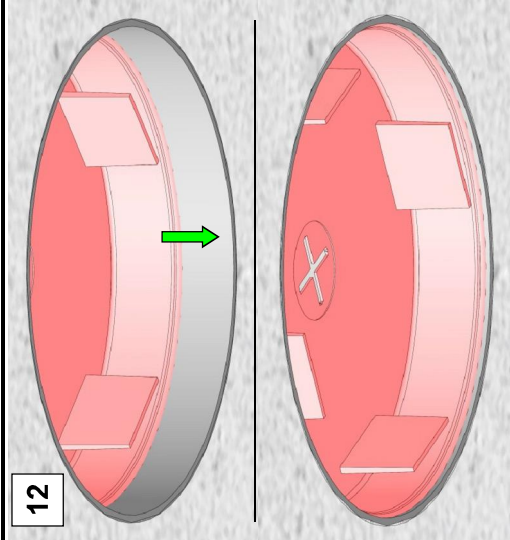

DE Montageanleitung GB Assembly Instructions		FR Instructions de montage IT Istruzioni di montaggio		PL Instrukcja montażowa NL Montage-instructies		ES Instrucciones de montaje RU Монтажные инструкции		Original mounting instruction 660314 Proveditel' Liter. Technische Änderungen vorbehalten		Rev.0
ARTIKEL-Nr.		990 326 121 DN 125 / H150 / 1x D75		990 326 122 DN 125 / H165 / 1x D90		990 326 125 DN 125 / H385 / 2x D75		990 326 126 DN 125 / H400 / 1x D90		
V1										
V2										
V4										
V5										
V6										
Zubehör/ Accessories/ Accessoires		990 326 127		990 326 127		990 326 127		990 326 127		
Ersatzteil/ Spare part/ Pièce de rechange		990 326 128		990 326 128		990 326 128		990 326 128		