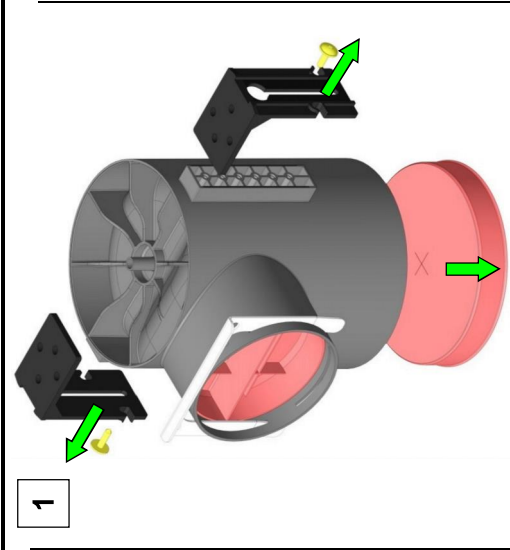

DE Montageanleitung GB Assembly Instructions		FR Instructions de montage IT Istruzioni di montaggio		PL Instrukcja montażowa NL Montage-instructies		ES Instrucciones de montaje RU Монтажные инструкции		Original mounting instruction 660314 Proveditel' Liter. Technische Änderungen vorbehalten		Rev.0
ARTIKEL-Nr.		990 326 121 DN 125 / H150 / 1x D75		990 326 122 DN 125 / H165 / 1x D90		990 326 125 DN 125 / H385 / 2x D75		990 326 126 DN 125 / H400 / 1x D90		
V1										
V2										
V4										
V5										
V6										
Zubehör/ Accessories/ Accessoires		990 326 127		990 326 127		990 326 127		990 326 127		
Ersatzteil/ Spare part/ Pièce de rechange		990 326 128		990 326 128		990 326 128		990 326 128		