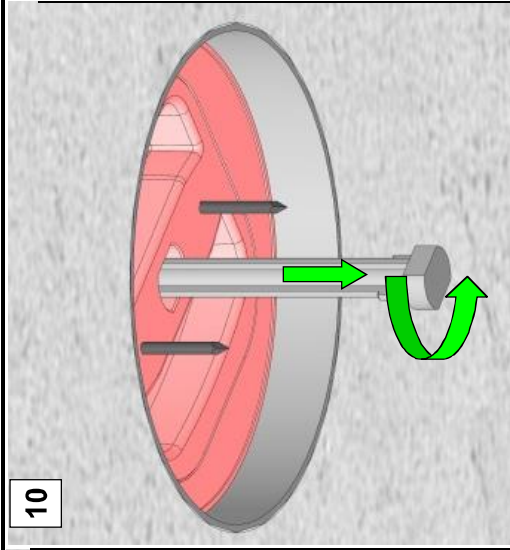

DE Montageanleitung GB Assembly Instructions		FR Instructions de montage IT Istruzioni di montaggio		PL Instrukcja montażowa NL Montage-instructies		ES Instrucciones de montaje RU Монтажные инструкции		Original mounting instruction 660314 Proveditel' Liter. Technische Änderungen vorbehalten		Rev.0
ARTIKEL-Nr.		990 326 121 DN 125 / H150 / 1x D75		990 326 122 DN 125 / H165 / 1x D90		990 326 125 DN 125 / H385 / 2x D75		990 326 126 DN 125 / H400 / 1x D90		
V1										
V2										
V4										
V5										
V6										
Zubehör/ Accessories/ Accessoires		990 326 127		990 326 127		990 326 127		990 326 127		
Ersatzteil/ Spare part/ Pièce de rechange		990 326 128		990 326 128		990 326 128		990 326 128		