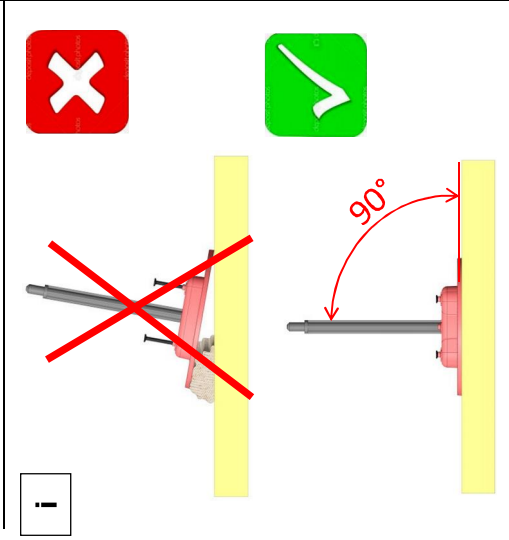

DE Montageanleitung GB Assembly Instructions		FR Instructions de montage IT Istruzioni di montaggio		PL Instrukcja montażowa NL Montage-instructies		ES Instrucciones de montaje RU Монтажные инструкции		Original mounting instruction 660314 Proveditel' Liter. Technische Änderungen vorbehalten		Rev.0
ARTIKEL-Nr.		990 326 121 DN 125 / H150 / 1x D75		990 326 122 DN 125 / H165 / 1x D90		990 326 125 DN 125 / H385 / 2x D75		990 326 126 DN 125 / H400 / 1x D90		
V1										
V2										
V4										
V5										
V6										
Zubehör/ Accessories/ Accessoires		990 326 127		990 326 127		990 326 127		990 326 127		
Ersatzteil/ Spare part/ Pièce de rechange		990 326 128		990 326 128		990 326 128		990 326 128		