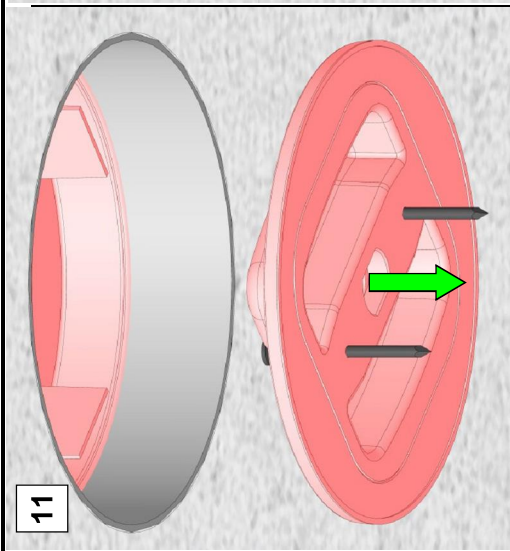

DE Montageanleitung GB Assembly Instructions		FR Instructions de montage IT Istruzioni di montaggio		PL Instrukcja montażowa NL Montage-instructies		ES Instrucciones de montaje RU Монтажные инструкции		Original mounting instruction 660314 Proveditel' Liter. Technische Änderungen vorbehalten		Rev.0
ARTIKEL-Nr.		990 326 121 DN 125 / H150 / 1x D75		990 326 122 DN 125 / H165 / 1x D90		990 326 125 DN 125 / H385 / 2x D75		990 326 126 DN 125 / H400 / 1x D90		
V1										
V2										
V4										
V5										
V6										
Zubehör/ Accessories/ Accessoires		990 326 127		990 326 127		990 326 127		990 326 127		
Ersatzteil/ Spare part/ Pièce de rechange		990 326 128		990 326 128		990 326 128		990 326 128		