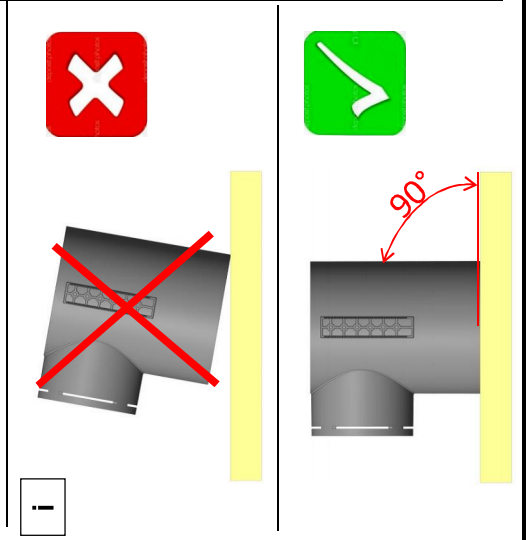

DE Montageanleitung GB Assembly Instructions		FR Instructions de montage IT Istruzioni di montaggio		PL Instrukcja montażowa NL Montage-instructies		ES Instrucciones de montaje RU Монтажные инструкции		Original mounting instruction 660314 Proveditel' Liter. Technische Änderungen vorbehalten		Rev.0
ARTIKEL-Nr.		990 326 121 DN 125 / H150 / 1x D75		990 326 122 DN 125 / H165 / 1x D90		990 326 125 DN 125 / H385 / 2x D75		990 326 126 DN 125 / H400 / 1x D90		
V1										
V2										
V4										
V5										
V6										
Zubehör/ Accessories/ Accessoires		990 326 127		990 326 127		990 326 127		990 326 127		
Ersatzteil/ Spare part/ Pièce de rechange		990 326 128		990 326 128		990 326 128		990 326 128		