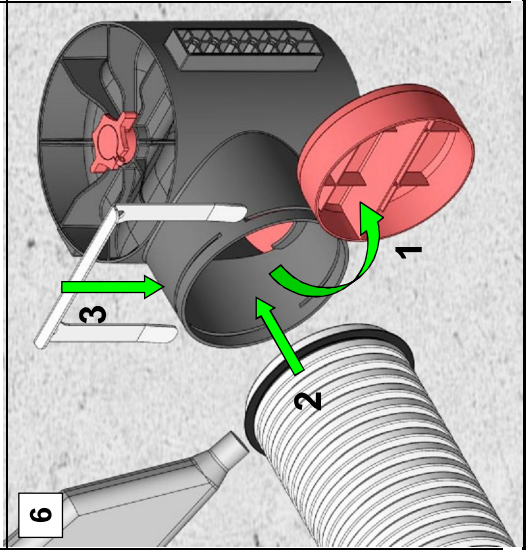

DE Montageanleitung GB Assembly Instructions		FR Instructions de montage IT Istruzioni di montaggio		PL Instrukcja montażowa NL Montage-instructies		ES Instrucciones de montaje RU Монтажные инструкции		Original mounting instruction 660314 Proveditel' Liter. Technische Änderungen vorbehalten		Rev.0
ARTIKEL-Nr.		990 326 121 DN 125 / H150 / 1x D75		990 326 122 DN 125 / H165 / 1x D90		990 326 125 DN 125 / H385 / 2x D75		990 326 126 DN 125 / H400 / 1x D90		
V1										
V2										
V4										
V5										
V6										
Zubehör/ Accessories/ Accessoires		990 326 127		990 326 127		990 326 127		990 326 127		
Ersatzteil/ Spare part/ Pièce de rechange		990 326 128		990 326 128		990 326 128		990 326 128		