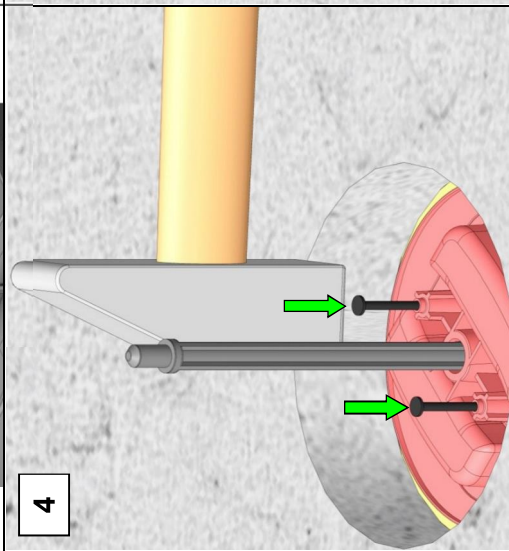

DE Montageanleitung GB Assembly Instructions		FR Instructions de montage IT Istruzioni di montaggio		PL Instrukcja montażowa NL Montage-instructies		ES Instrucciones de montaje RU Монтажные инструкции		Original mounting instruction 660314 Proveditel' Liter. Technische Änderungen vorbehalten		Rev.0
ARTIKEL-Nr.		990 326 121 DN 125 / H150 / 1x D75		990 326 122 DN 125 / H165 / 1x D90		990 326 125 DN 125 / H385 / 2x D75		990 326 126 DN 125 / H400 / 1x D90		
V1										
V2										
V4										
V5										
V6										
Zubehör/ Accessories/ Accessoires		990 326 127		990 326 127		990 326 127		990 326 127		
Ersatzteil/ Spare part/ Pièce de rechange		990 326 128		990 326 128		990 326 128		990 326 128		