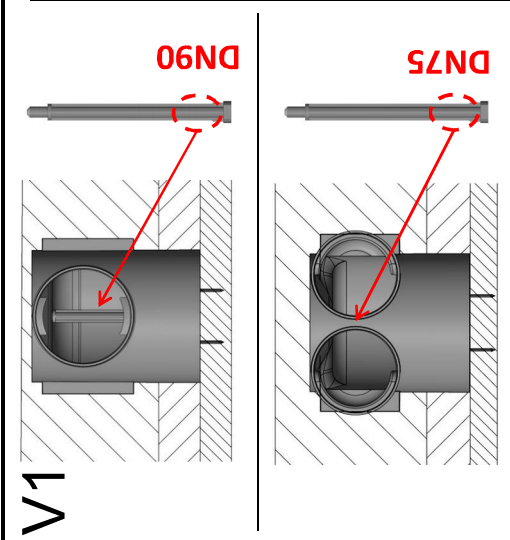

DE Montageanleitung GB Assembly Instructions		FR Instructions de montage IT Istruzioni di montaggio		PL Instrukcja montażowa NL Montage-instructies		ES Instrucciones de montaje RU Монтажные инструкции		Original mounting instruction 660314 Proveditel' Liter. Technische Änderungen vorbehalten		Rev.0
ARTIKEL-Nr.		990 326 121 DN 125 / H150 / 1x D75		990 326 122 DN 125 / H165 / 1x D90		990 326 125 DN 125 / H385 / 2x D75		990 326 126 DN 125 / H400 / 1x D90		
V1										
V2										
V4										
V5										
V6										
Zubehör/ Accessories/ Accessoires		990 326 127		990 326 127		990 326 127		990 326 127		
Ersatzteil/ Spare part/ Pièce de rechange		990 326 128		990 326 128		990 326 128		990 326 128		