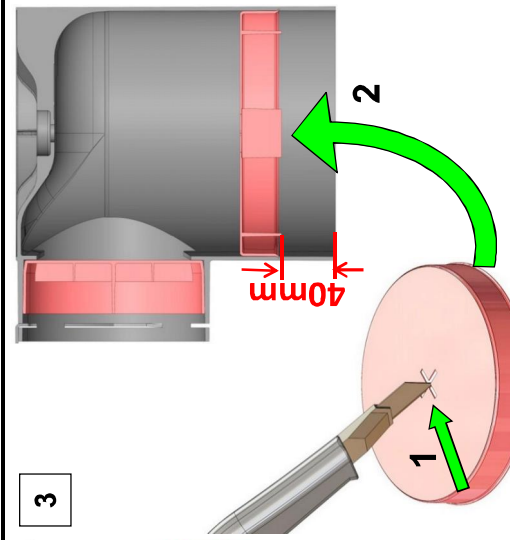

DE Montageanleitung GB Assembly Instructions		FR Instructions de montage IT Istruzioni di montaggio		PL Instrukcja montażowa NL Montage-instructies		ES Instrucciones de montaje RU Монтажные инструкции		Original mounting instruction 660314 Proveditel' Liter. Technische Änderungen vorbehalten		Rev.0
ARTIKEL-Nr.		990 326 121 DN 125 / H150 / 1x D75		990 326 122 DN 125 / H165 / 1x D90		990 326 125 DN 125 / H385 / 2x D75		990 326 126 DN 125 / H400 / 1x D90		
V1										
V2										
V4										
V5										
V6										
Zubehör/ Accessories/ Accessoires		990 326 127		990 326 127		990 326 127		990 326 127		
Ersatzteil/ Spare part/ Pièce de rechange		990 326 128		990 326 128		990 326 128		990 326 128		