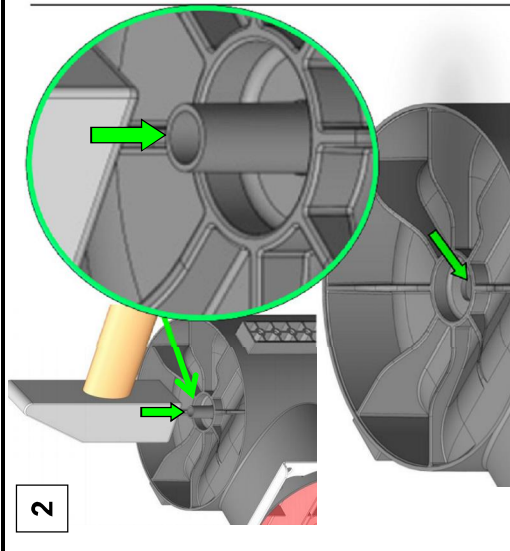

DE Montageanleitung GB Assembly Instructions		FR Instructions de montage IT Istruzioni di montaggio		PL Instrukcja montażowa NL Montage-instructies		ES Instrucciones de montaje RU Монтажные инструкции		Original mounting instruction 660314 Proveditel' Liter. Technische Änderungen vorbehalten		Rev.0
ARTIKEL-Nr.		990 326 121 DN 125 / H150 / 1x D75		990 326 122 DN 125 / H165 / 1x D90		990 326 125 DN 125 / H385 / 2x D75		990 326 126 DN 125 / H400 / 1x D90		
V1										
V2										
V4										
V5										
V6										
Zubehör/ Accessories/ Accessoires		990 326 127		990 326 127		990 326 127		990 326 127		
Ersatzteil/ Spare part/ Pièce de rechange		990 326 128		990 326 128		990 326 128		990 326 128		