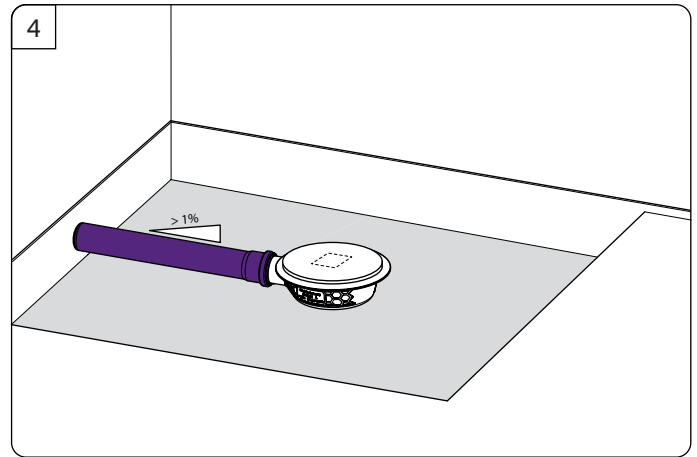

KESSEL Bodenablauf *Der Ultraflache 54* mit werkseitig angebrachter Dichtmanschette

Floor drain *The Ultraflat 54* with preinstalled sealing sleeve · Siphon de sol *L'ultrplat 54* avec manchon d'étanchéité fixe · Scarico a pavimento *L'ultrapiatto 54* con anello di tenuta fisso · Vloerafvoer *de ultravlakke 54* met voorgemonteerde dichtingsmanchet · Wpust podłogowy *Der Ultraflache 54* z fabrycznie zamontowaną matą hydroizolacyjną

Icon	Bedeutung / Meaning / La signification / Significato / Betekenis/ Znaczenie	Icon	Bedeutung / Meaning / La signification / Significato / Betekenis/ Znaczenie
	Systemübersicht / System overview / Quadro del sistema / vue d'ensemble du système / systeemoverzicht / Przegląd systemu		Wartung / Maintenance / Maintenance / Manutenzione / Onderhoud / Konserwacja
	Einbau / Installation / Montage / Montaggio / Montage / Montaż		