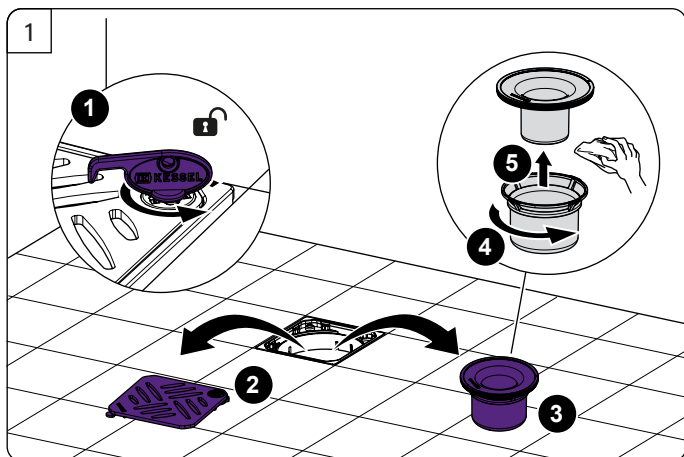

KESSEL Bodenablauf *Der Ultraflache 54* mit werkseitig angebrachter Dichtmanschette

Floor drain *The Ultraflat 54* with preinstalled sealing sleeve · Siphon de sol *L'ultrplat 54* avec manchon d'étanchéité fixe · Scarico a pavimento *L'ultrapiatto 54* con anello di tenuta fisso · Vloerafvoer *de ultravlakke 54* met voorgemonteerde dichtingsmanchet · Wpust podłogowy *Der Ultraflache 54* z fabrycznie zamontowaną matą hydroizolacyjną

Icon	Bedeutung / Meaning / La signification / Significato / Betekenis/ Znaczenie	Icon	Bedeutung / Meaning / La signification / Significato / Betekenis/ Znaczenie
	Systemübersicht / System overview / Quadro del sistema / vue d'ensemble du système / systeemoverzicht / Przegląd systemu		Wartung / Maintenance / Maintenance / Manutenzione / Onderhoud / Konserwacja
	Einbau / Installation / Montage / Montaggio / Montage / Montaż		