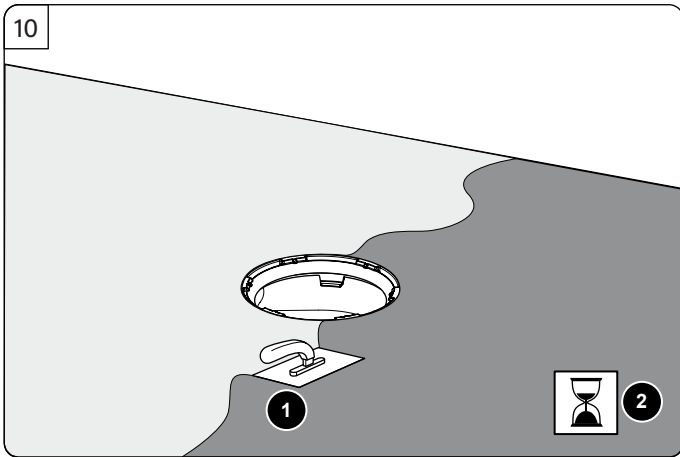

KESSEL Bodenablauf *Der Ultraflache 54* mit werkseitig angebrachter Dichtmanschette

Floor drain *The Ultraflat 54* with preinstalled sealing sleeve · Siphon de sol *L'ultrplat 54* avec manchon d'étanchéité fixe · Scarico a pavimento *L'ultrapiatto 54* con anello di tenuta fisso · Vloerafvoer *de ultravlakke 54* met voorgemonteerde dichtingsmanchet · Wpust podłogowy *Der Ultraflache 54* z fabrycznie zamontowaną matą hydroizolacyjną

Icon	Bedeutung / Meaning / La signification / Significato / Betekenis/ Znaczenie	Icon	Bedeutung / Meaning / La signification / Significato / Betekenis/ Znaczenie
	Systemübersicht / System overview / Quadro del sistema / vue d'ensemble du système / systeemoverzicht / Przegląd systemu		Wartung / Maintenance / Maintenance / Manutenzione / Onderhoud / Konserwacja
	Einbau / Installation / Montage / Montaggio / Montage / Montaż		