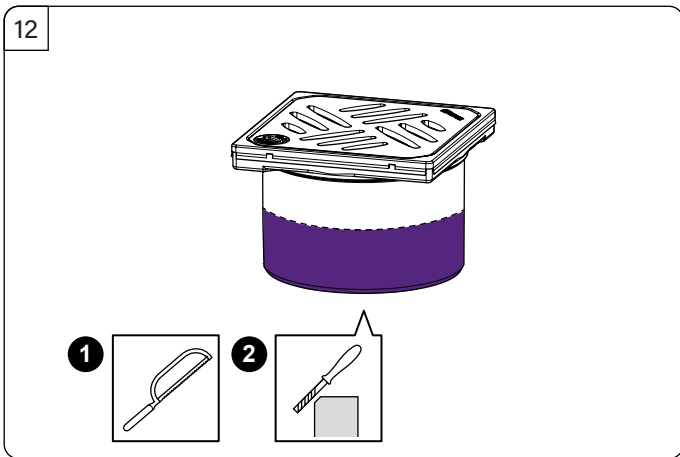

KESSEL Bodenablauf *Der Ultraflache 54* mit werkseitig angebrachter Dichtmanschette

Floor drain *The Ultraflat 54* with preinstalled sealing sleeve · Siphon de sol *L'ultrplat 54* avec manchon d'étanchéité fixe · Scarico a pavimento *L'ultrapiatto 54* con anello di tenuta fisso · Vloerafvoer *de ultravlakke 54* met voorgemonteerde dichtingsmanchet · Wpust podłogowy *Der Ultraflache 54* z fabrycznie zamontowaną matą hydroizolacyjną

Icon	Bedeutung / Meaning / La signification / Significato / Betekenis/ Znaczenie	Icon	Bedeutung / Meaning / La signification / Significato / Betekenis/ Znaczenie
	Systemübersicht / System overview / Quadro del sistema / vue d'ensemble du système / systeemoverzicht / Przegląd systemu		Wartung / Maintenance / Maintenance / Manutenzione / Onderhoud / Konserwacja
	Einbau / Installation / Montage / Montaggio / Montage / Montaż		