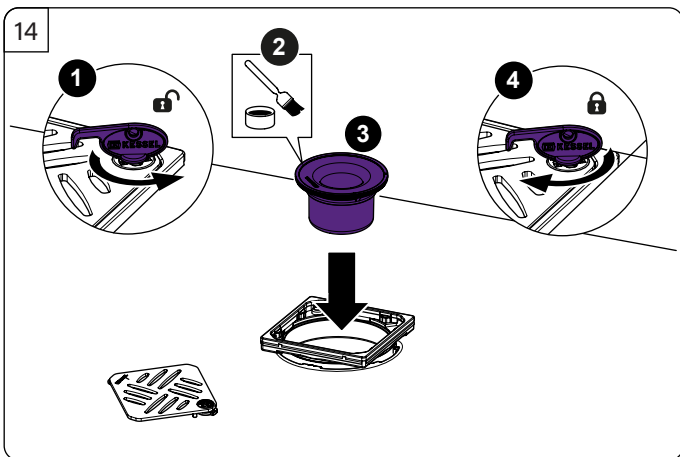

KESSEL Bodenablauf *Der Ultraflache 54* mit werkseitig angebrachter Dichtmanschette

Floor drain *The Ultraflat 54* with preinstalled sealing sleeve · Siphon de sol *L'ultrplat 54* avec manchon d'étanchéité fixe · Scarico a pavimento *L'ultrapiatto 54* con anello di tenuta fisso · Vloerafvoer *de ultravlakke 54* met voorgemonteerde dichtingsmanchet · Wpust podłogowy *Der Ultraflache 54* z fabrycznie zamontowaną matą hydroizolacyjną

Icon	Bedeutung / Meaning / La signification / Significato / Betekenis/ Znaczenie	Icon	Bedeutung / Meaning / La signification / Significato / Betekenis/ Znaczenie
	Systemübersicht / System overview / Quadro del sistema / vue d'ensemble du système / systeemoverzicht / Przegląd systemu		Wartung / Maintenance / Maintenance / Manutenzione / Onderhoud / Konserwacja
	Einbau / Installation / Montage / Montaggio / Montage / Montaż		