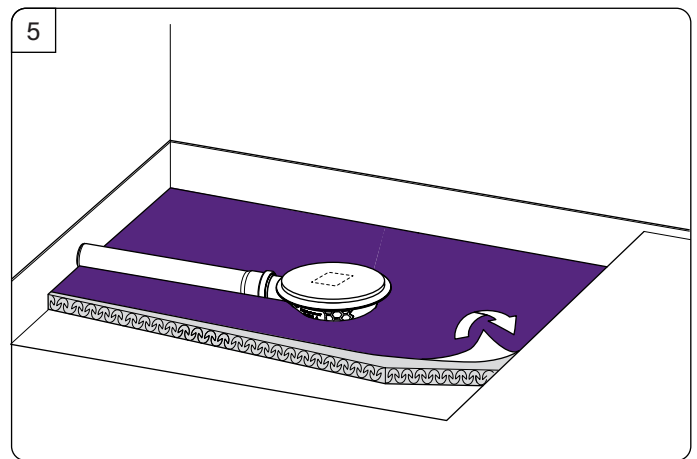

KESSEL Bodenablauf *Der Ultraflache 54* mit werkseitig angebrachter Dichtmanschette

Floor drain *The Ultraflat 54* with preinstalled sealing sleeve · Siphon de sol *L'ultrplat 54* avec manchon d'étanchéité fixe · Scarico a pavimento *L'ultrapiatto 54* con anello di tenuta fisso · Vloerafvoer *de ultravlakke 54* met voorgemonteerde dichtingsmanchet · Wpust podłogowy *Der Ultraflache 54* z fabrycznie zamontowaną matą hydroizolacyjną

Icon	Bedeutung / Meaning / La signification / Significato / Betekenis/ Znaczenie	Icon	Bedeutung / Meaning / La signification / Significato / Betekenis/ Znaczenie
	Systemübersicht / System overview / Quadro del sistema / vue d'ensemble du système / systeemoverzicht / Przegląd systemu		Wartung / Maintenance / Maintenance / Manutenzione / Onderhoud / Konserwacja
	Einbau / Installation / Montage / Montaggio / Montage / Montaż		