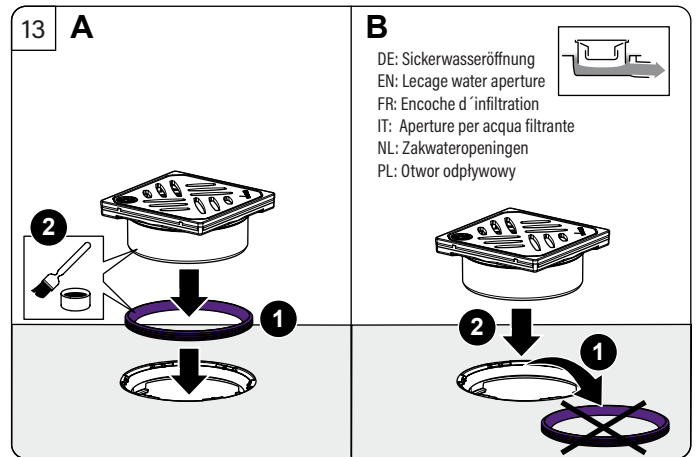

KESSEL Bodenablauf *Der Ultraflache 54* mit werkseitig angebrachter Dichtmanschette

Floor drain *The Ultraflat 54* with preinstalled sealing sleeve · Siphon de sol *L'ultrplat 54* avec manchon d'étanchéité fixe · Scarico a pavimento *L'ultrapiatto 54* con anello di tenuta fisso · Vloerafvoer *de ultravlakke 54* met voorgemonteerde dichtingsmanchet · Wpust podłogowy *Der Ultraflache 54* z fabrycznie zamontowaną matą hydroizolacyjną

Icon	Bedeutung / Meaning / La signification / Significato / Betekenis/ Znaczenie	Icon	Bedeutung / Meaning / La signification / Significato / Betekenis/ Znaczenie
	Systemübersicht / System overview / Quadro del sistema / vue d'ensemble du système / systeemoverzicht / Przegląd systemu		Wartung / Maintenance / Maintenance / Manutenzione / Onderhoud / Konserwacja
	Einbau / Installation / Montage / Montaggio / Montage / Montaż		