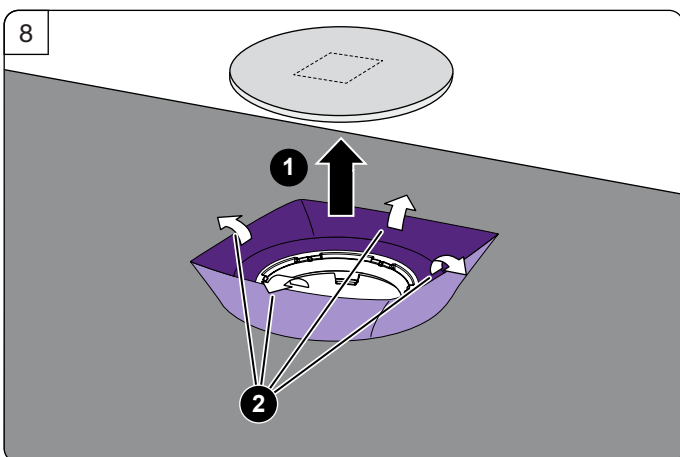

KESSEL Bodenablauf *Der Ultraflache 54* mit werkseitig angebrachter Dichtmanschette

Floor drain *The Ultraflat 54* with preinstalled sealing sleeve · Siphon de sol *L'ultrplat 54* avec manchon d'étanchéité fixe · Scarico a pavimento *L'ultrapiatto 54* con anello di tenuta fisso · Vloerafvoer *de ultravlakke 54* met voorgemonteerde dichtingsmanchet · Wpust podłogowy *Der Ultraflache 54* z fabrycznie zamontowaną matą hydroizolacyjną

Icon	Bedeutung / Meaning / La signification / Significato / Betekenis/ Znaczenie	Icon	Bedeutung / Meaning / La signification / Significato / Betekenis/ Znaczenie
	Systemübersicht / System overview / Quadro del sistema / vue d'ensemble du système / systeemoverzicht / Przegląd systemu		Wartung / Maintenance / Maintenance / Manutenzione / Onderhoud / Konserwacja
	Einbau / Installation / Montage / Montaggio / Montage / Montaż		