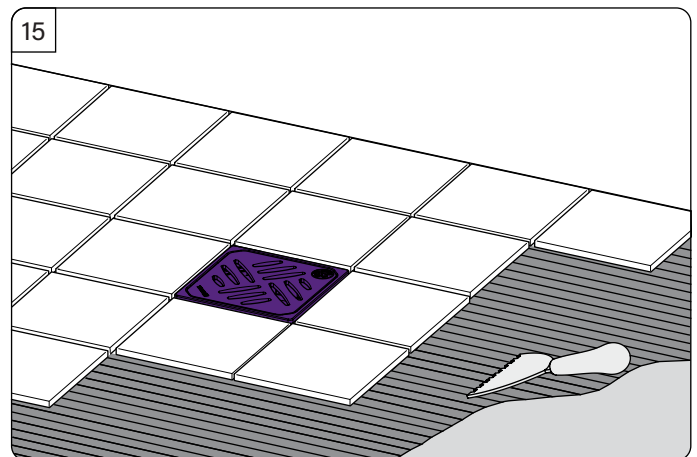

KESSEL Bodenablauf *Der Ultraflache 54* mit werkseitig angebrachter Dichtmanschette

Floor drain *The Ultraflat 54* with preinstalled sealing sleeve · Siphon de sol *L'ultrplat 54* avec manchon d'étanchéité fixe · Scarico a pavimento *L'ultrapiatto 54* con anello di tenuta fisso · Vloerafvoer *de ultravlakke 54* met voorgemonteerde dichtingsmanchet · Wpust podłogowy *Der Ultraflache 54* z fabrycznie zamontowaną matą hydroizolacyjną

Icon	Bedeutung / Meaning / La signification / Significato / Betekenis/ Znaczenie	Icon	Bedeutung / Meaning / La signification / Significato / Betekenis/ Znaczenie
	Systemübersicht / System overview / Quadro del sistema / vue d'ensemble du système / systeemoverzicht / Przegląd systemu		Wartung / Maintenance / Maintenance / Manutenzione / Onderhoud / Konserwacja
	Einbau / Installation / Montage / Montaggio / Montage / Montaż		