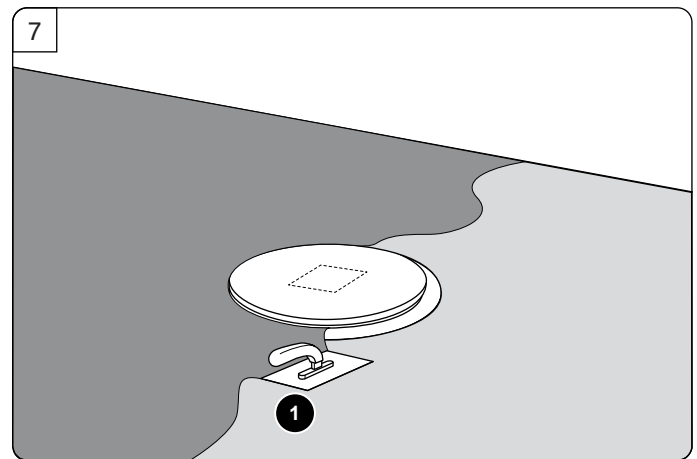

KESSEL Bodenablauf *Der Ultraflache 54* mit werkseitig angebrachter Dichtmanschette

Floor drain *The Ultraflat 54* with preinstalled sealing sleeve · Siphon de sol *L'ultrplat 54* avec manchon d'étanchéité fixe · Scarico a pavimento *L'ultrapiatto 54* con anello di tenuta fisso · Vloerafvoer *de ultravlakke 54* met voorgemonteerde dichtingsmanchet · Wpust podłogowy *Der Ultraflache 54* z fabrycznie zamontowaną matą hydroizolacyjną

Icon	Bedeutung / Meaning / La signification / Significato / Betekenis/ Znaczenie	Icon	Bedeutung / Meaning / La signification / Significato / Betekenis/ Znaczenie
	Systemübersicht / System overview / Quadro del sistema / vue d'ensemble du système / systeemoverzicht / Przegląd systemu		Wartung / Maintenance / Maintenance / Manutenzione / Onderhoud / Konserwacja
	Einbau / Installation / Montage / Montaggio / Montage / Montaż		