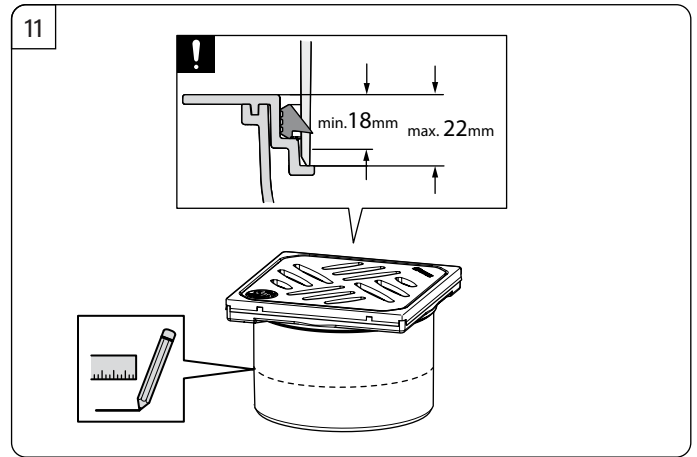

KESSEL Bodenablauf *Der Ultraflache 54* mit werkseitig angebrachter Dichtmanschette

Floor drain *The Ultraflat 54* with preinstalled sealing sleeve · Siphon de sol *L'ultrplat 54* avec manchon d'étanchéité fixe · Scarico a pavimento *L'ultrapiatto 54* con anello di tenuta fisso · Vloerafvoer *de ultravlakke 54* met voorgemonteerde dichtingsmanchet · Wpust podłogowy *Der Ultraflache 54* z fabrycznie zamontowaną matą hydroizolacyjną

Icon	Bedeutung / Meaning / La signification / Significato / Betekenis/ Znaczenie	Icon	Bedeutung / Meaning / La signification / Significato / Betekenis/ Znaczenie
	Systemübersicht / System overview / Quadro del sistema / vue d'ensemble du système / systeemoverzicht / Przegląd systemu		Wartung / Maintenance / Maintenance / Manutenzione / Onderhoud / Konserwacja
	Einbau / Installation / Montage / Montaggio / Montage / Montaż		