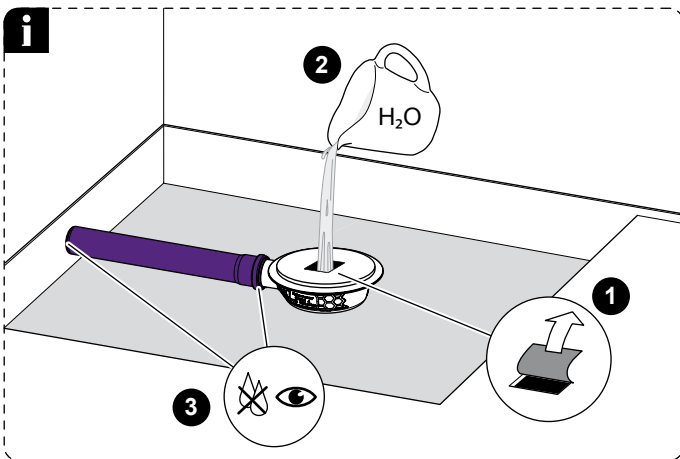

KESSEL Bodenablauf *Der Ultraflache 54* mit werkseitig angebrachter Dichtmanschette

Floor drain *The Ultraflat 54* with preinstalled sealing sleeve · Siphon de sol *L'ultrplat 54* avec manchon d'étanchéité fixe · Scarico a pavimento *L'ultrapiatto 54* con anello di tenuta fisso · Vloerafvoer *de ultravlakke 54* met voorgemonteerde dichtingsmanchet · Wpust podłogowy *Der Ultraflache 54* z fabrycznie zamontowaną matą hydroizolacyjną

Icon	Bedeutung / Meaning / La signification / Significato / Betekenis/ Znaczenie	Icon	Bedeutung / Meaning / La signification / Significato / Betekenis/ Znaczenie
	Systemübersicht / System overview / Quadro del sistema / vue d'ensemble du système / systeemoverzicht / Przegląd systemu		Wartung / Maintenance / Maintenance / Manutenzione / Onderhoud / Konserwacja
	Einbau / Installation / Montage / Montaggio / Montage / Montaż		