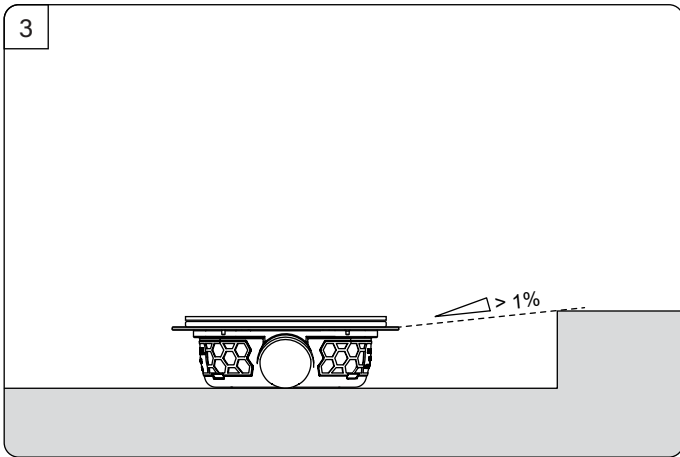

KESSEL Bodenablauf *Der Ultraflache 54* mit werkseitig angebrachter Dichtmanschette

Floor drain *The Ultraflat 54* with preinstalled sealing sleeve · Siphon de sol *L'ultrplat 54* avec manchon d'étanchéité fixe · Scarico a pavimento *L'ultrapiatto 54* con anello di tenuta fisso · Vloerafvoer *de ultravlakke 54* met voorgemonteerde dichtingsmanchet · Wpust podłogowy *Der Ultraflache 54* z fabrycznie zamontowaną matą hydroizolacyjną

Icon	Bedeutung / Meaning / La signification / Significato / Betekenis/ Znaczenie	Icon	Bedeutung / Meaning / La signification / Significato / Betekenis/ Znaczenie
	Systemübersicht / System overview / Quadro del sistema / vue d'ensemble du système / systeemoverzicht / Przegląd systemu		Wartung / Maintenance / Maintenance / Manutenzione / Onderhoud / Konserwacja
	Einbau / Installation / Montage / Montaggio / Montage / Montaż		