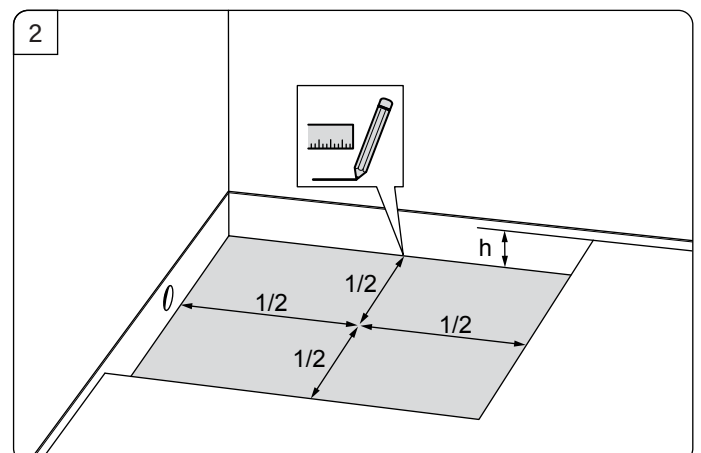

KESSEL Bodenablauf *Der Ultraflache 54* mit werkseitig angebrachter Dichtmanschette

Floor drain *The Ultraflat 54* with preinstalled sealing sleeve · Siphon de sol *L'ultrplat 54* avec manchon d'étanchéité fixe · Scarico a pavimento *L'ultrapiatto 54* con anello di tenuta fisso · Vloerafvoer *de ultravlakke 54* met voorgemonteerde dichtingsmanchet · Wpust podłogowy *Der Ultraflache 54* z fabrycznie zamontowaną matą hydroizolacyjną

Icon	Bedeutung / Meaning / La signification / Significato / Betekenis/ Znaczenie	Icon	Bedeutung / Meaning / La signification / Significato / Betekenis/ Znaczenie
	Systemübersicht / System overview / Quadro del sistema / vue d'ensemble du système / systeemoverzicht / Przegląd systemu		Wartung / Maintenance / Maintenance / Manutenzione / Onderhoud / Konserwacja
	Einbau / Installation / Montage / Montaggio / Montage / Montaż		