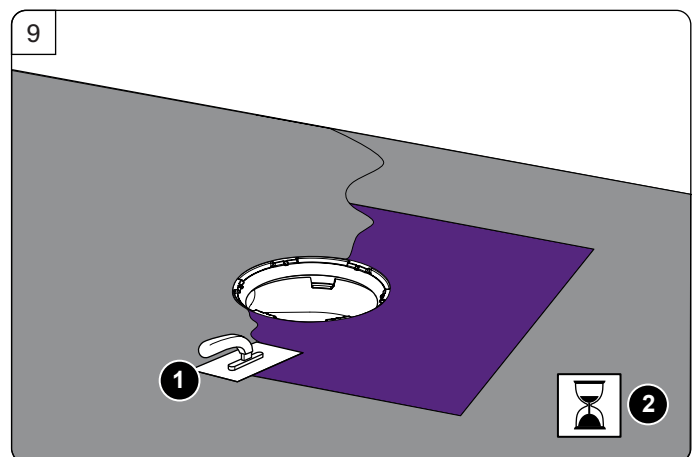

KESSEL Bodenablauf *Der Ultraflache 54* mit werkseitig angebrachter Dichtmanschette

Floor drain *The Ultraflat 54* with preinstalled sealing sleeve · Siphon de sol *L'ultrplat 54* avec manchon d'étanchéité fixe · Scarico a pavimento *L'ultrapiatto 54* con anello di tenuta fisso · Vloerafvoer *de ultravlakke 54* met voorgemonteerde dichtingsmanchet · Wpust podłogowy *Der Ultraflache 54* z fabrycznie zamontowaną matą hydroizolacyjną

Icon	Bedeutung / Meaning / La signification / Significato / Betekenis/ Znaczenie	Icon	Bedeutung / Meaning / La signification / Significato / Betekenis/ Znaczenie
	Systemübersicht / System overview / Quadro del sistema / vue d'ensemble du système / systeemoverzicht / Przegląd systemu		Wartung / Maintenance / Maintenance / Manutenzione / Onderhoud / Konserwacja
	Einbau / Installation / Montage / Montaggio / Montage / Montaż		