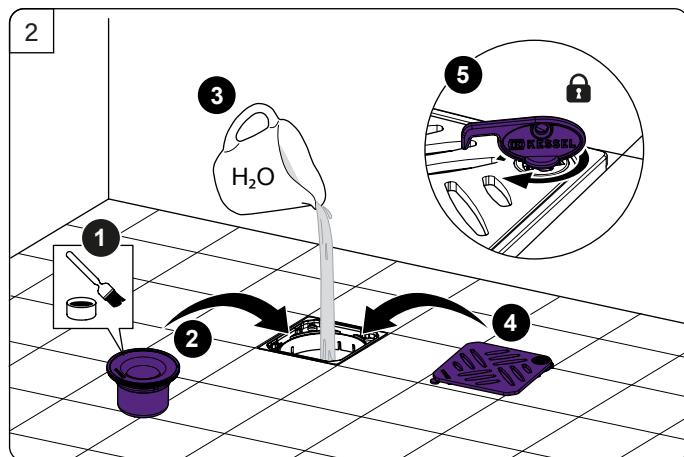

KESSEL Bodenablauf *Der Ultraflache 54* mit werkseitig angebrachter Dichtmanschette

Floor drain *The Ultraflat 54* with preinstalled sealing sleeve · Siphon de sol *L'ultrplat 54* avec manchon d'étanchéité fixe · Scarico a pavimento *L'ultrapiatto 54* con anello di tenuta fisso · Vloerafvoer *de ultravlakke 54* met voorgemonteerde dichtingsmanchet · Wpust podłogowy *Der Ultraflache 54* z fabrycznie zamontowaną matą hydroizolacyjną

Icon	Bedeutung / Meaning / La signification / Significato / Betekenis/ Znaczenie	Icon	Bedeutung / Meaning / La signification / Significato / Betekenis/ Znaczenie
	Systemübersicht / System overview / Quadro del sistema / vue d'ensemble du système / systeemoverzicht / Przegląd systemu		Wartung / Maintenance / Maintenance / Manutenzione / Onderhoud / Konserwacja
	Einbau / Installation / Montage / Montaggio / Montage / Montaż		