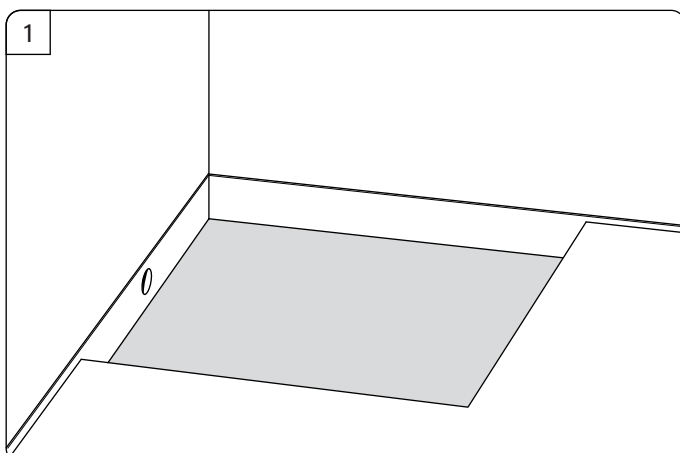

KESSEL Bodenablauf *Der Ultraflache 54* mit werkseitig angebrachter Dichtmanschette

Floor drain *The Ultraflat 54* with preinstalled sealing sleeve · Siphon de sol *L'ultrplat 54* avec manchon d'étanchéité fixe · Scarico a pavimento *L'ultrapiatto 54* con anello di tenuta fisso · Vloerafvoer *de ultravlakke 54* met voorgemonteerde dichtingsmanchet · Wpust podłogowy *Der Ultraflache 54* z fabrycznie zamontowaną matą hydroizolacyjną

Icon	Bedeutung / Meaning / La signification / Significato / Betekenis/ Znaczenie	Icon	Bedeutung / Meaning / La signification / Significato / Betekenis/ Znaczenie
	Systemübersicht / System overview / Quadro del sistema / vue d'ensemble du système / systeemoverzicht / Przegląd systemu		Wartung / Maintenance / Maintenance / Manutenzione / Onderhoud / Konserwacja
	Einbau / Installation / Montage / Montaggio / Montage / Montaż		