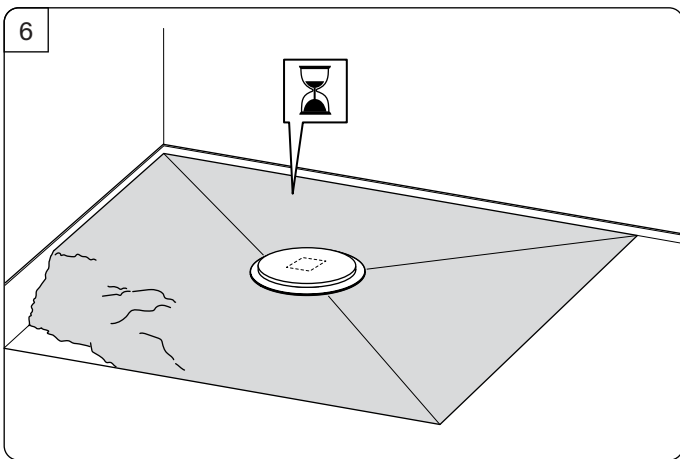

KESSEL Bodenablauf *Der Ultraflache 54* mit werkseitig angebrachter Dichtmanschette

Floor drain *The Ultraflat 54* with preinstalled sealing sleeve · Siphon de sol *L'ultrplat 54* avec manchon d'étanchéité fixe · Scarico a pavimento *L'ultrapiatto 54* con anello di tenuta fisso · Vloerafvoer *de ultravlakke 54* met voorgemonteerde dichtingsmanchet · Wpust podłogowy *Der Ultraflache 54* z fabrycznie zamontowaną matą hydroizolacyjną

Icon	Bedeutung / Meaning / La signification / Significato / Betekenis/ Znaczenie	Icon	Bedeutung / Meaning / La signification / Significato / Betekenis/ Znaczenie
	Systemübersicht / System overview / Quadro del sistema / vue d'ensemble du système / systeemoverzicht / Przegląd systemu		Wartung / Maintenance / Maintenance / Manutenzione / Onderhoud / Konserwacja
	Einbau / Installation / Montage / Montaggio / Montage / Montaż		