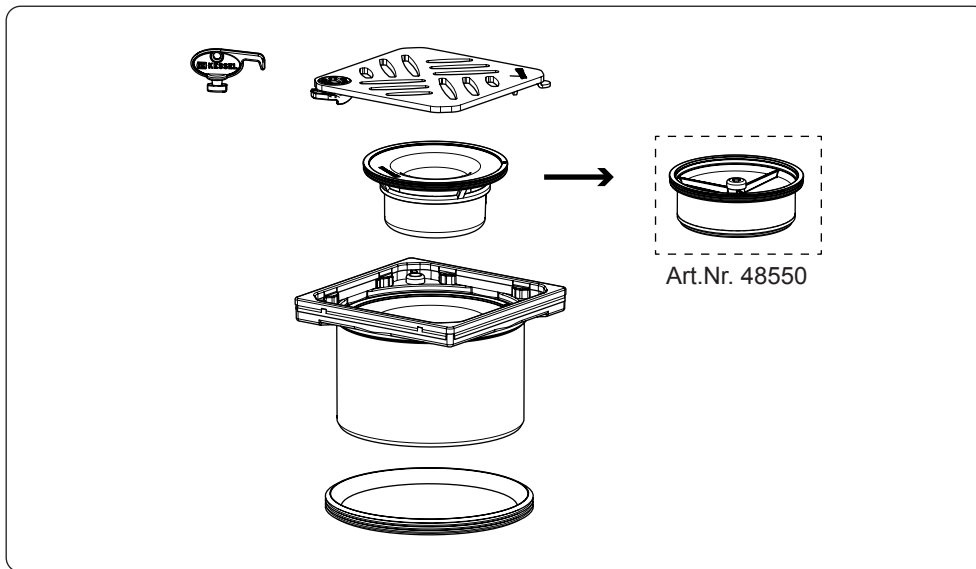

KESSEL Bodenablauf *Der Ultraflache 54* mit werkseitig angebrachter Dichtmanschette

Floor drain *The Ultraflat 54* with preinstalled sealing sleeve · Siphon de sol *L'ultrplat 54* avec manchon d'étanchéité fixe · Scarico a pavimento *L'ultrapiatto 54* con anello di tenuta fisso · Vloerafvoer *de ultravlakke 54* met voorgemonteerde dichtingsmanchet · Wpust podłogowy *Der Ultraflache 54* z fabrycznie zamontowaną matą hydroizolacyjną

Icon	Bedeutung / Meaning / La signification / Significato / Betekenis/ Znaczenie	Icon	Bedeutung / Meaning / La signification / Significato / Betekenis/ Znaczenie
	Systemübersicht / System overview / Quadro del sistema / vue d'ensemble du système / systeemoverzicht / Przegląd systemu		Wartung / Maintenance / Maintenance / Manutenzione / Onderhoud / Konserwacja
	Einbau / Installation / Montage / Montaggio / Montage / Montaż		