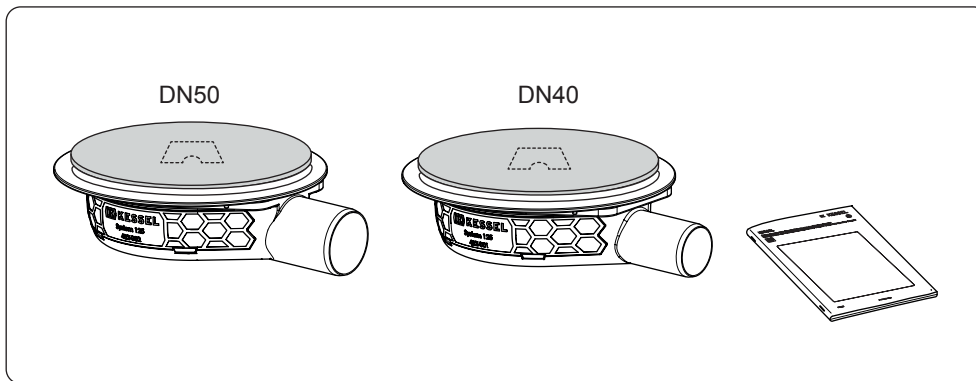

KESSEL Bodenablauf *Der Ultraflache 54* mit werkseitig angebrachter Dichtmanschette

Floor drain *The Ultraflat 54* with preinstalled sealing sleeve · Siphon de sol *L'ultrplat 54* avec manchon d'étanchéité fixe · Scarico a pavimento *L'ultrapiatto 54* con anello di tenuta fisso · Vloerafvoer *de ultravlakke 54* met voorgemonteerde dichtingsmanchet · Wpust podłogowy *Der Ultraflache 54* z fabrycznie zamontowaną matą hydroizolacyjną

Icon	Bedeutung / Meaning / La signification / Significato / Betekenis/ Znaczenie	Icon	Bedeutung / Meaning / La signification / Significato / Betekenis/ Znaczenie
	Systemübersicht / System overview / Quadro del sistema / vue d'ensemble du système / systeemoverzicht / Przegląd systemu		Wartung / Maintenance / Maintenance / Manutenzione / Onderhoud / Konserwacja
	Einbau / Installation / Montage / Montaggio / Montage / Montaż		