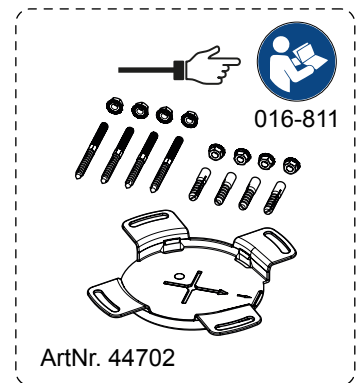

# KESSEL Bodenablauf *Der Ultraflache 54* mit beiliegender Dichtmanschette

Floor drain *The Ultraflat 54* with enclosed sealing sleeve • Siphon d sol *L'ultraplat 54* avec manchon d'étanchéité joint • Scarico a pavimento *L'ultrapiatto 54* con anello di tenuta accluso • Vloerafvoer *de ultravlakke 54* met bijgeleverde dichtingsmanchet • Wpust podłogowy *Der Ultraflache 54* z dołączoną matą hydroizolacyjną

Icon	Bedeutung / Meaning / La signification / Significato / Betekenis/ Znaczenie	Icon	Bedeutung / Meaning / La signification / Significato / Betekenis/ Znaczenie
	Systemübersicht / System overview / Quadro del sistema / vue d'ensemble du système / systeemoverzicht / Przegląd systemu		Wartung / Maintenance / Maintenance / Manutenzione / Onderhoud / Konserwacja
	Einbau / Installation / Montage / Montaggio / Montage / Montaż		