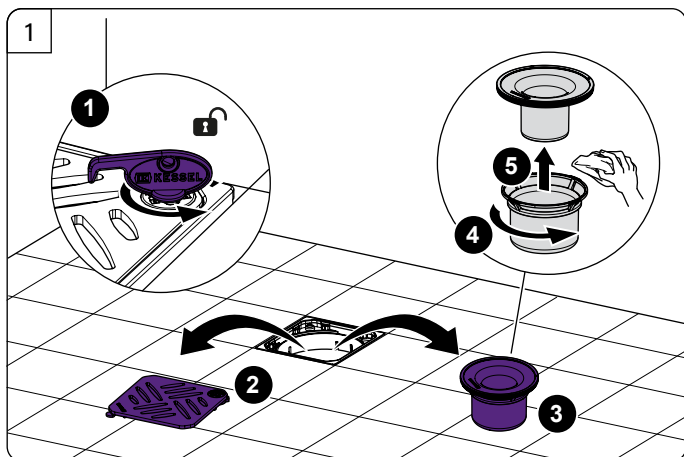

# KESSEL Bodenablauf *Der Ultraflache 54* mit beiliegender Dichtmanschette

Floor drain *The Ultraflat 54* with enclosed sealing sleeve • Siphon d sol *L'ultraplat 54* avec manchon d'étanchéité joint • Scarico a pavimento *L'ultrapiatto 54* con anello di tenuta accluso • Vloerafvoer *de ultravlakke 54* met bijgeleverde dichtingsmanchet • Wpust podłogowy *Der Ultraflache 54* z dołączoną matą hydroizolacyjną

Icon	Bedeutung / Meaning / La signification / Significato / Betekenis/ Znaczenie	Icon	Bedeutung / Meaning / La signification / Significato / Betekenis/ Znaczenie
	Systemübersicht / System overview / Quadro del sistema / vue d'ensemble du système / systeemoverzicht / Przegląd systemu		Wartung / Maintenance / Maintenance / Manutenzione / Onderhoud / Konserwacja
	Einbau / Installation / Montage / Montaggio / Montage / Montaż		