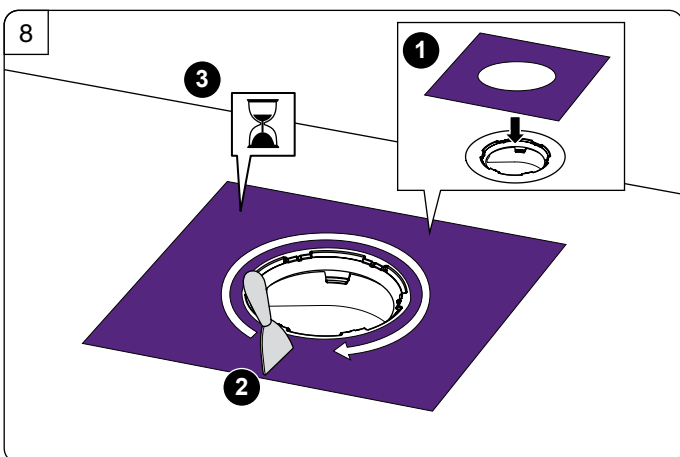

# KESSEL Bodenablauf *Der Ultraflache 54* mit beiliegender Dichtmanschette

Floor drain *The Ultraflat 54* with enclosed sealing sleeve • Siphon d sol *L'ultraplat 54* avec manchon d'étanchéité joint • Scarico a pavimento *L'ultrapiatto 54* con anello di tenuta accluso • Vloerafvoer *de ultravlakke 54* met bijgeleverde dichtingsmanchet • Wpust podłogowy *Der Ultraflache 54* z dołączoną matą hydroizolacyjną

Icon	Bedeutung / Meaning / La signification / Significato / Betekenis/ Znaczenie	Icon	Bedeutung / Meaning / La signification / Significato / Betekenis/ Znaczenie
	Systemübersicht / System overview / Quadro del sistema / vue d'ensemble du système / systeemoverzicht / Przegląd systemu		Wartung / Maintenance / Maintenance / Manutenzione / Onderhoud / Konserwacja
	Einbau / Installation / Montage / Montaggio / Montage / Montaż		