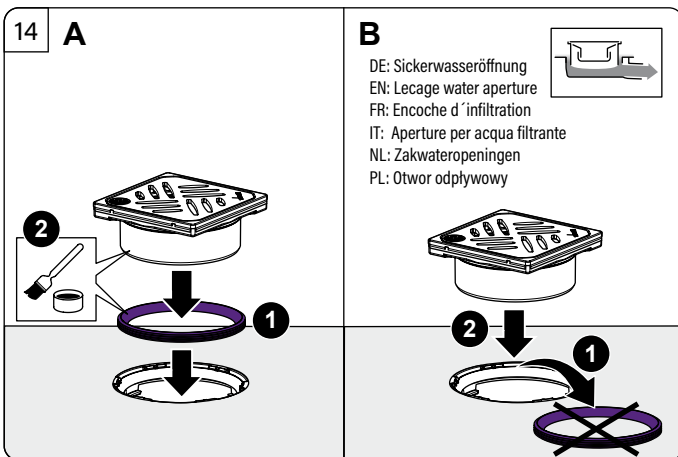

# KESSEL Bodenablauf *Der Ultraflache 54* mit beiliegender Dichtmanschette

Floor drain *The Ultraflat 54* with enclosed sealing sleeve • Siphon d sol *L'ultraplat 54* avec manchon d'étanchéité joint • Scarico a pavimento *L'ultrapiatto 54* con anello di tenuta accluso • Vloerafvoer *de ultravlakke 54* met bijgeleverde dichtingsmanchet • Wpust podłogowy *Der Ultraflache 54* z dołączoną matą hydroizolacyjną

Icon	Bedeutung / Meaning / La signification / Significato / Betekenis/ Znaczenie	Icon	Bedeutung / Meaning / La signification / Significato / Betekenis/ Znaczenie
	Systemübersicht / System overview / Quadro del sistema / vue d'ensemble du système / systeemoverzicht / Przegląd systemu		Wartung / Maintenance / Maintenance / Manutenzione / Onderhoud / Konserwacja
	Einbau / Installation / Montage / Montaggio / Montage / Montaż		