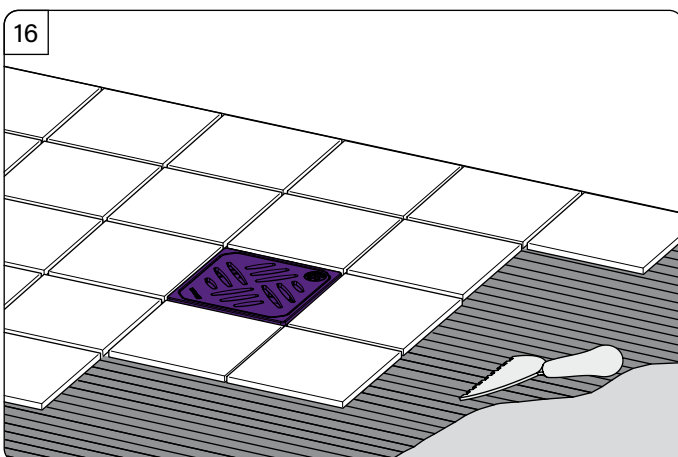

# KESSEL Bodenablauf *Der Ultraflache 54* mit beiliegender Dichtmanschette

Floor drain *The Ultraflat 54* with enclosed sealing sleeve • Siphon d sol *L'ultraplat 54* avec manchon d'étanchéité joint • Scarico a pavimento *L'ultrapiatto 54* con anello di tenuta accluso • Vloerafvoer *de ultravlakke 54* met bijgeleverde dichtingsmanchet • Wpust podłogowy *Der Ultraflache 54* z dołączoną matą hydroizolacyjną

Icon	Bedeutung / Meaning / La signification / Significato / Betekenis/ Znaczenie	Icon	Bedeutung / Meaning / La signification / Significato / Betekenis/ Znaczenie
	Systemübersicht / System overview / Quadro del sistema / vue d'ensemble du système / systeemoverzicht / Przegląd systemu		Wartung / Maintenance / Maintenance / Manutenzione / Onderhoud / Konserwacja
	Einbau / Installation / Montage / Montaggio / Montage / Montaż		