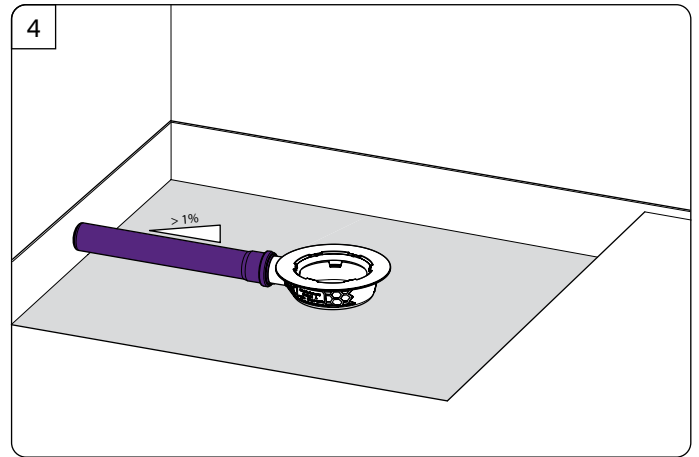

# KESSEL Bodenablauf *Der Ultraflache 54* mit beiliegender Dichtmanschette

Floor drain *The Ultraflat 54* with enclosed sealing sleeve • Siphon d sol *L'ultraplat 54* avec manchon d'étanchéité joint • Scarico a pavimento *L'ultrapiatto 54* con anello di tenuta accluso • Vloerafvoer *de ultravlakke 54* met bijgeleverde dichtingsmanchet • Wpust podłogowy *Der Ultraflache 54* z dołączoną matą hydroizolacyjną

Icon	Bedeutung / Meaning / La signification / Significato / Betekenis/ Znaczenie	Icon	Bedeutung / Meaning / La signification / Significato / Betekenis/ Znaczenie
	Systemübersicht / System overview / Quadro del sistema / vue d'ensemble du système / systeemoverzicht / Przegląd systemu		Wartung / Maintenance / Maintenance / Manutenzione / Onderhoud / Konserwacja
	Einbau / Installation / Montage / Montaggio / Montage / Montaż		