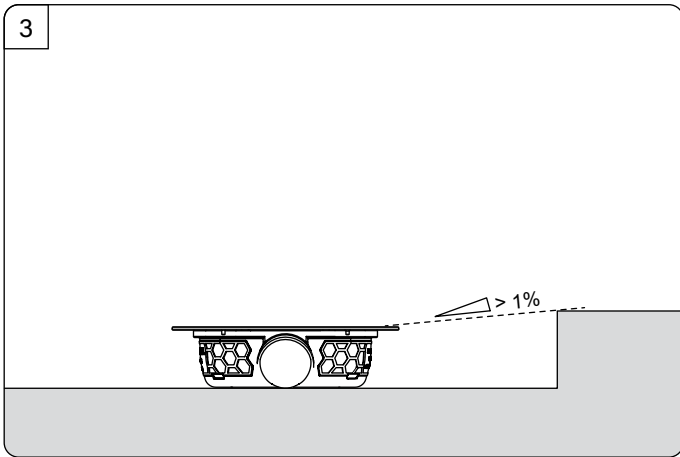

# KESSEL Bodenablauf *Der Ultraflache 54* mit beiliegender Dichtmanschette

Floor drain *The Ultraflat 54* with enclosed sealing sleeve • Siphon d sol *L'ultraplat 54* avec manchon d'étanchéité joint • Scarico a pavimento *L'ultrapiatto 54* con anello di tenuta accluso • Vloerafvoer *de ultravlakke 54* met bijgeleverde dichtingsmanchet • Wpust podłogowy *Der Ultraflache 54* z dołączoną matą hydroizolacyjną

Icon	Bedeutung / Meaning / La signification / Significato / Betekenis/ Znaczenie	Icon	Bedeutung / Meaning / La signification / Significato / Betekenis/ Znaczenie
	Systemübersicht / System overview / Quadro del sistema / vue d'ensemble du système / systeemoverzicht / Przegląd systemu		Wartung / Maintenance / Maintenance / Manutenzione / Onderhoud / Konserwacja
	Einbau / Installation / Montage / Montaggio / Montage / Montaż		