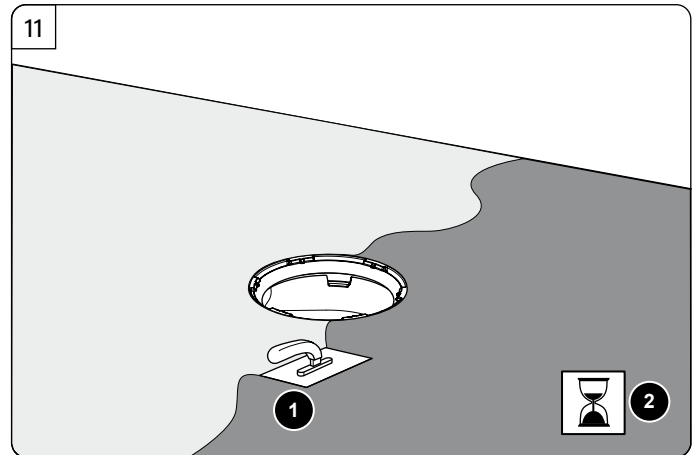

# KESSEL Bodenablauf *Der Ultraflache 54* mit beiliegender Dichtmanschette

Floor drain *The Ultraflat 54* with enclosed sealing sleeve • Siphon d sol *L'ultraplat 54* avec manchon d'étanchéité joint • Scarico a pavimento *L'ultrapiatto 54* con anello di tenuta accluso • Vloerafvoer *de ultravlakke 54* met bijgeleverde dichtingsmanchet • Wpust podłogowy *Der Ultraflache 54* z dołączoną matą hydroizolacyjną

Icon	Bedeutung / Meaning / La signification / Significato / Betekenis/ Znaczenie	Icon	Bedeutung / Meaning / La signification / Significato / Betekenis/ Znaczenie
	Systemübersicht / System overview / Quadro del sistema / vue d'ensemble du système / systeemoverzicht / Przegląd systemu		Wartung / Maintenance / Maintenance / Manutenzione / Onderhoud / Konserwacja
	Einbau / Installation / Montage / Montaggio / Montage / Montaż		