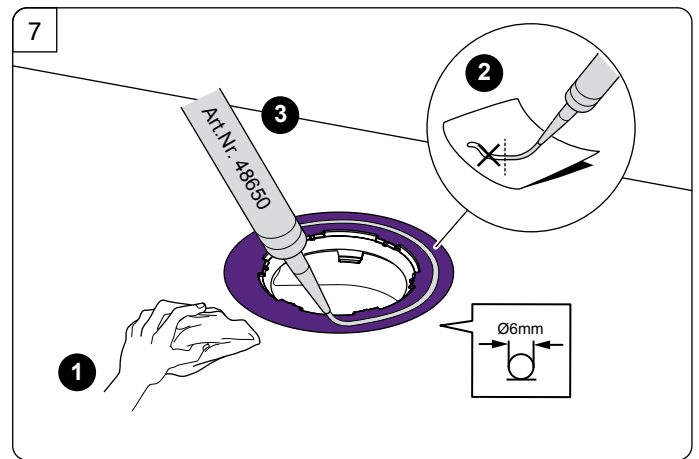

# KESSEL Bodenablauf *Der Ultraflache 54* mit beiliegender Dichtmanschette

Floor drain *The Ultraflat 54* with enclosed sealing sleeve • Siphon d sol *L'ultraplat 54* avec manchon d'étanchéité joint • Scarico a pavimento *L'ultrapiatto 54* con anello di tenuta accluso • Vloerafvoer *de ultravlakke 54* met bijgeleverde dichtingsmanchet • Wpust podłogowy *Der Ultraflache 54* z dołączoną matą hydroizolacyjną

Icon	Bedeutung / Meaning / La signification / Significato / Betekenis/ Znaczenie	Icon	Bedeutung / Meaning / La signification / Significato / Betekenis/ Znaczenie
	Systemübersicht / System overview / Quadro del sistema / vue d'ensemble du système / systeemoverzicht / Przegląd systemu		Wartung / Maintenance / Maintenance / Manutenzione / Onderhoud / Konserwacja
	Einbau / Installation / Montage / Montaggio / Montage / Montaż		