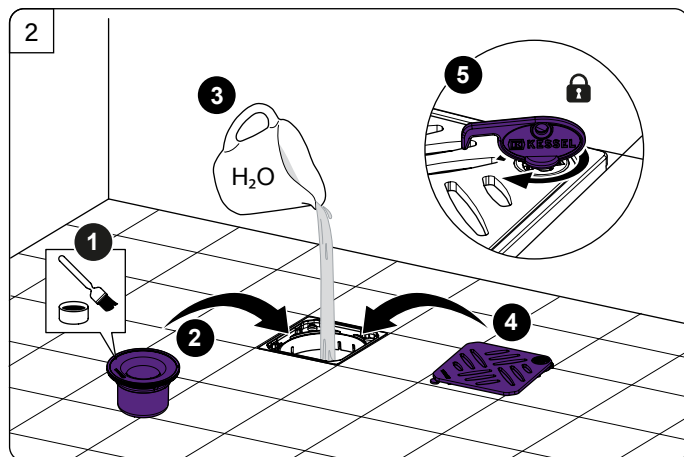

# KESSEL Bodenablauf *Der Ultraflache 54* mit beiliegender Dichtmanschette

Floor drain *The Ultraflat 54* with enclosed sealing sleeve • Siphon d sol *L'ultraplat 54* avec manchon d'étanchéité joint • Scarico a pavimento *L'ultrapiatto 54* con anello di tenuta accluso • Vloerafvoer *de ultravlakke 54* met bijgeleverde dichtingsmanchet • Wpust podłogowy *Der Ultraflache 54* z dołączoną matą hydroizolacyjną

Icon	Bedeutung / Meaning / La signification / Significato / Betekenis/ Znaczenie	Icon	Bedeutung / Meaning / La signification / Significato / Betekenis/ Znaczenie
	Systemübersicht / System overview / Quadro del sistema / vue d'ensemble du système / systeemoverzicht / Przegląd systemu		Wartung / Maintenance / Maintenance / Manutenzione / Onderhoud / Konserwacja
	Einbau / Installation / Montage / Montaggio / Montage / Montaż		