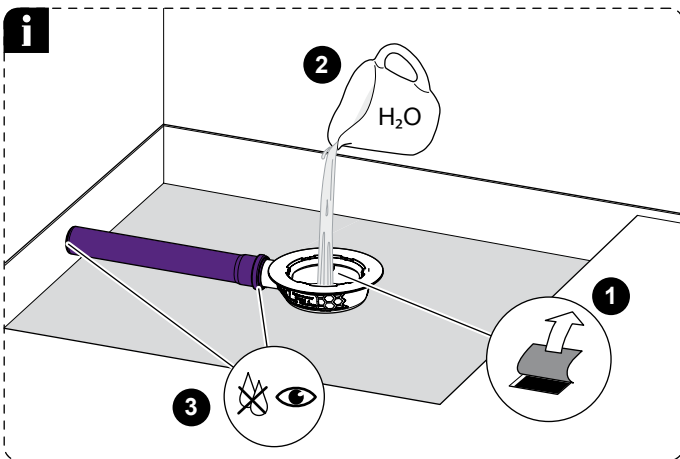

# KESSEL Bodenablauf *Der Ultraflache 54* mit beiliegender Dichtmanschette

Floor drain *The Ultraflat 54* with enclosed sealing sleeve • Siphon d sol *L'ultraplat 54* avec manchon d'étanchéité joint • Scarico a pavimento *L'ultrapiatto 54* con anello di tenuta accluso • Vloerafvoer *de ultravlakke 54* met bijgeleverde dichtingsmanchet • Wpust podłogowy *Der Ultraflache 54* z dołączoną matą hydroizolacyjną

Icon	Bedeutung / Meaning / La signification / Significato / Betekenis/ Znaczenie	Icon	Bedeutung / Meaning / La signification / Significato / Betekenis/ Znaczenie
	Systemübersicht / System overview / Quadro del sistema / vue d'ensemble du système / systeemoverzicht / Przegląd systemu		Wartung / Maintenance / Maintenance / Manutenzione / Onderhoud / Konserwacja
	Einbau / Installation / Montage / Montaggio / Montage / Montaż		