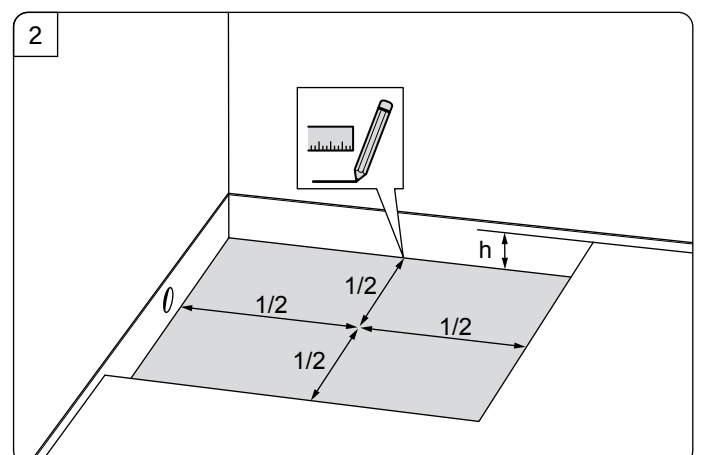

# KESSEL Bodenablauf *Der Ultraflache 54* mit beiliegender Dichtmanschette

Floor drain *The Ultraflat 54* with enclosed sealing sleeve • Siphon d sol *L'ultraplat 54* avec manchon d'étanchéité joint • Scarico a pavimento *L'ultrapiatto 54* con anello di tenuta accluso • Vloerafvoer *de ultravlakke 54* met bijgeleverde dichtingsmanchet • Wpust podłogowy *Der Ultraflache 54* z dołączoną matą hydroizolacyjną

Icon	Bedeutung / Meaning / La signification / Significato / Betekenis/ Znaczenie	Icon	Bedeutung / Meaning / La signification / Significato / Betekenis/ Znaczenie
	Systemübersicht / System overview / Quadro del sistema / vue d'ensemble du système / systeemoverzicht / Przegląd systemu		Wartung / Maintenance / Maintenance / Manutenzione / Onderhoud / Konserwacja
	Einbau / Installation / Montage / Montaggio / Montage / Montaż		