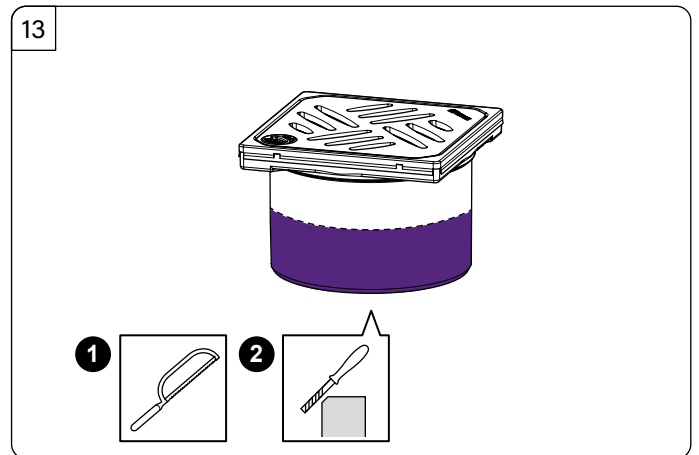

# KESSEL Bodenablauf *Der Ultraflache 54* mit beiliegender Dichtmanschette

Floor drain *The Ultraflat 54* with enclosed sealing sleeve • Siphon d sol *L'ultraplat 54* avec manchon d'étanchéité joint • Scarico a pavimento *L'ultrapiatto 54* con anello di tenuta accluso • Vloerafvoer *de ultravlakke 54* met bijgeleverde dichtingsmanchet • Wpust podłogowy *Der Ultraflache 54* z dołączoną matą hydroizolacyjną

Icon	Bedeutung / Meaning / La signification / Significato / Betekenis/ Znaczenie	Icon	Bedeutung / Meaning / La signification / Significato / Betekenis/ Znaczenie
	Systemübersicht / System overview / Quadro del sistema / vue d'ensemble du système / systeemoverzicht / Przegląd systemu		Wartung / Maintenance / Maintenance / Manutenzione / Onderhoud / Konserwacja
	Einbau / Installation / Montage / Montaggio / Montage / Montaż		