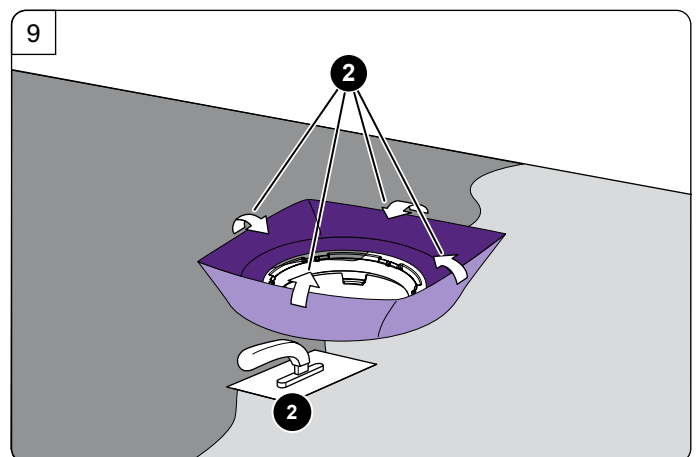

# KESSEL Bodenablauf *Der Ultraflache 54* mit beiliegender Dichtmanschette

Floor drain *The Ultraflat 54* with enclosed sealing sleeve • Siphon d sol *L'ultraplat 54* avec manchon d'étanchéité joint • Scarico a pavimento *L'ultrapiatto 54* con anello di tenuta accluso • Vloerafvoer *de ultravlakke 54* met bijgeleverde dichtingsmanchet • Wpust podłogowy *Der Ultraflache 54* z dołączoną matą hydroizolacyjną

Icon	Bedeutung / Meaning / La signification / Significato / Betekenis/ Znaczenie	Icon	Bedeutung / Meaning / La signification / Significato / Betekenis/ Znaczenie
	Systemübersicht / System overview / Quadro del sistema / vue d'ensemble du système / systeemoverzicht / Przegląd systemu		Wartung / Maintenance / Maintenance / Manutenzione / Onderhoud / Konserwacja
	Einbau / Installation / Montage / Montaggio / Montage / Montaż		