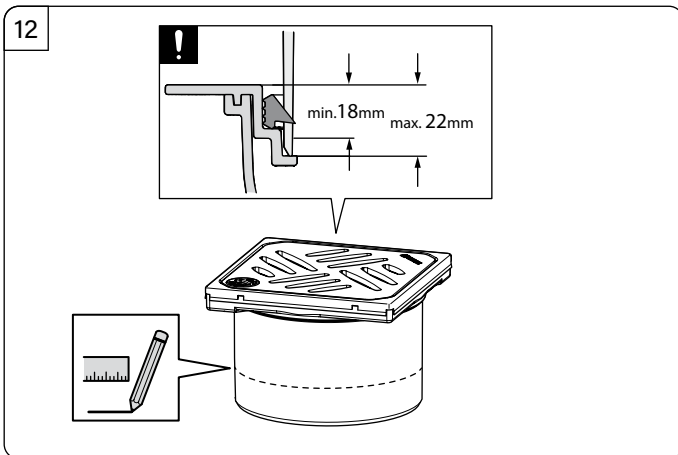

# KESSEL Bodenablauf *Der Ultraflache 54* mit beiliegender Dichtmanschette

Floor drain *The Ultraflat 54* with enclosed sealing sleeve • Siphon d sol *L'ultraplat 54* avec manchon d'étanchéité joint • Scarico a pavimento *L'ultrapiatto 54* con anello di tenuta accluso • Vloerafvoer *de ultravlakke 54* met bijgeleverde dichtingsmanchet • Wpust podłogowy *Der Ultraflache 54* z dołączoną matą hydroizolacyjną

Icon	Bedeutung / Meaning / La signification / Significato / Betekenis/ Znaczenie	Icon	Bedeutung / Meaning / La signification / Significato / Betekenis/ Znaczenie
	Systemübersicht / System overview / Quadro del sistema / vue d'ensemble du système / systeemoverzicht / Przegląd systemu		Wartung / Maintenance / Maintenance / Manutenzione / Onderhoud / Konserwacja
	Einbau / Installation / Montage / Montaggio / Montage / Montaż		