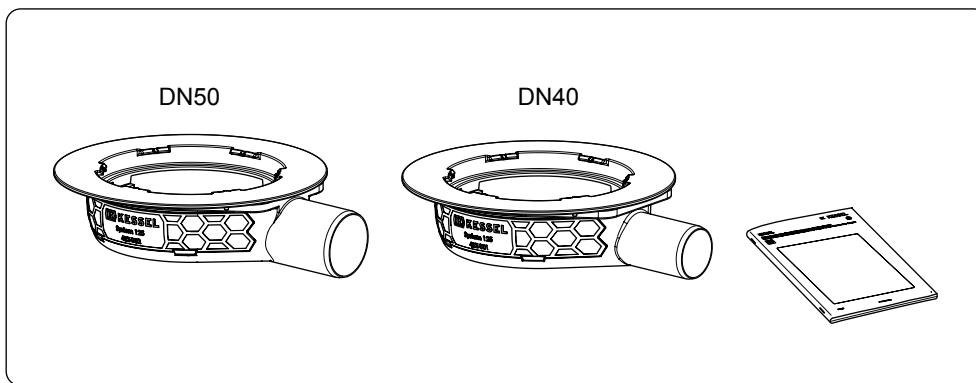

# KESSEL Bodenablauf *Der Ultraflache 54* mit beiliegender Dichtmanschette

Floor drain *The Ultraflat 54* with enclosed sealing sleeve • Siphon d sol *L'ultraplat 54* avec manchon d'étanchéité joint • Scarico a pavimento *L'ultrapiatto 54* con anello di tenuta accluso • Vloerafvoer *de ultravlakke 54* met bijgeleverde dichtingsmanchet • Wpust podłogowy *Der Ultraflache 54* z dołączoną matą hydroizolacyjną

Icon	Bedeutung / Meaning / La signification / Significato / Betekenis/ Znaczenie	Icon	Bedeutung / Meaning / La signification / Significato / Betekenis/ Znaczenie
	Systemübersicht / System overview / Quadro del sistema / vue d'ensemble du système / systeemoverzicht / Przegląd systemu		Wartung / Maintenance / Maintenance / Manutenzione / Onderhoud / Konserwacja
	Einbau / Installation / Montage / Montaggio / Montage / Montaż		