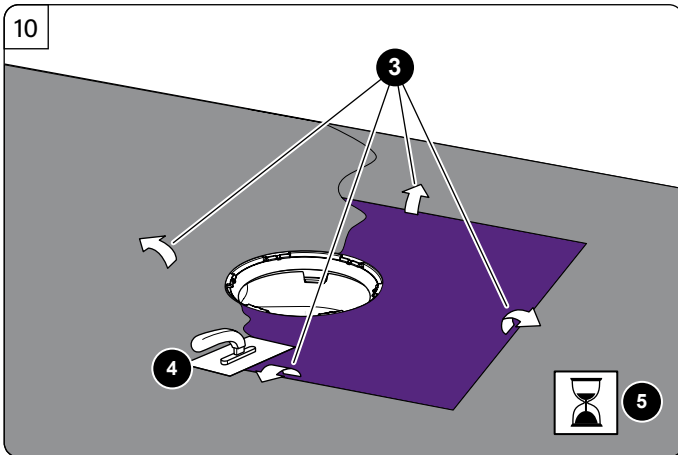

# KESSEL Bodenablauf *Der Ultraflache 54* mit beiliegender Dichtmanschette

Floor drain *The Ultraflat 54* with enclosed sealing sleeve • Siphon d sol *L'ultraplat 54* avec manchon d'étanchéité joint • Scarico a pavimento *L'ultrapiatto 54* con anello di tenuta accluso • Vloerafvoer *de ultravlakke 54* met bijgeleverde dichtingsmanchet • Wpust podłogowy *Der Ultraflache 54* z dołączoną matą hydroizolacyjną

Icon	Bedeutung / Meaning / La signification / Significato / Betekenis/ Znaczenie	Icon	Bedeutung / Meaning / La signification / Significato / Betekenis/ Znaczenie
	Systemübersicht / System overview / Quadro del sistema / vue d'ensemble du système / systeemoverzicht / Przegląd systemu		Wartung / Maintenance / Maintenance / Manutenzione / Onderhoud / Konserwacja
	Einbau / Installation / Montage / Montaggio / Montage / Montaż		