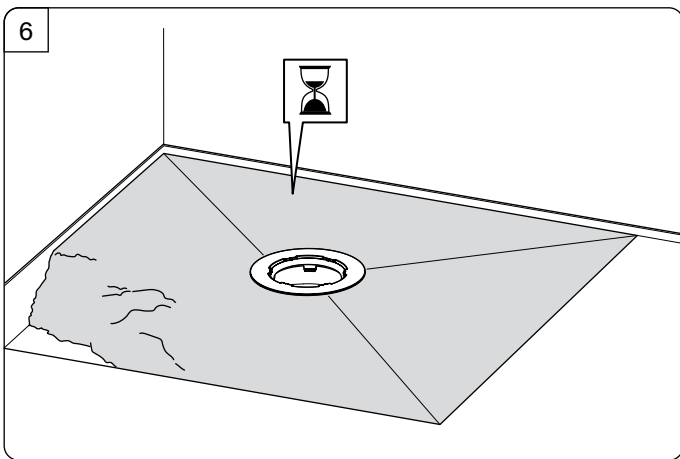

# KESSEL Bodenablauf *Der Ultraflache 54* mit beiliegender Dichtmanschette

Floor drain *The Ultraflat 54* with enclosed sealing sleeve • Siphon d sol *L'ultraplat 54* avec manchon d'étanchéité joint • Scarico a pavimento *L'ultrapiatto 54* con anello di tenuta accluso • Vloerafvoer *de ultravlakke 54* met bijgeleverde dichtingsmanchet • Wpust podłogowy *Der Ultraflache 54* z dołączoną matą hydroizolacyjną

Icon	Bedeutung / Meaning / La signification / Significato / Betekenis/ Znaczenie	Icon	Bedeutung / Meaning / La signification / Significato / Betekenis/ Znaczenie
	Systemübersicht / System overview / Quadro del sistema / vue d'ensemble du système / systeemoverzicht / Przegląd systemu		Wartung / Maintenance / Maintenance / Manutenzione / Onderhoud / Konserwacja
	Einbau / Installation / Montage / Montaggio / Montage / Montaż		