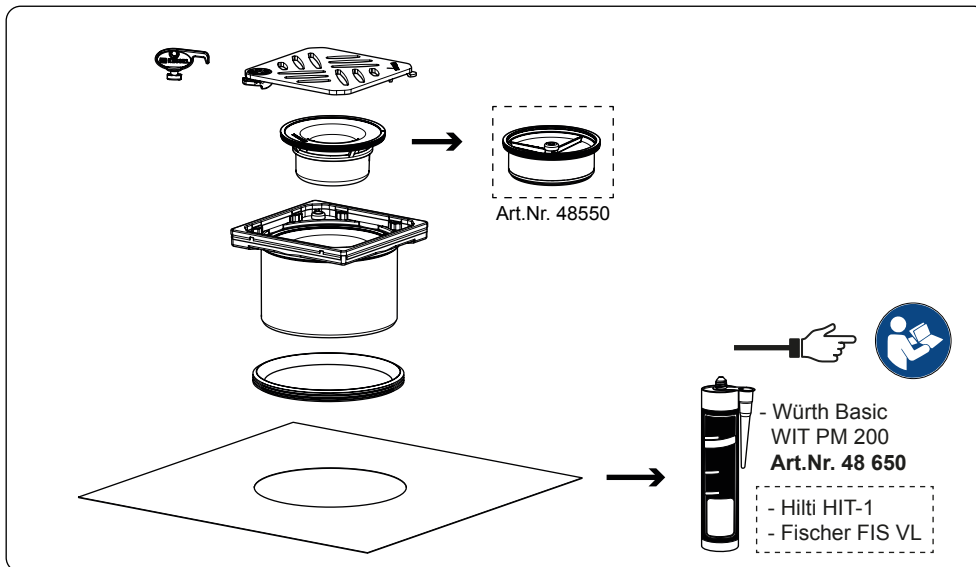

# KESSEL Bodenablauf *Der Ultraflache 54* mit beiliegender Dichtmanschette

Floor drain *The Ultraflat 54* with enclosed sealing sleeve • Siphon d sol *L'ultraplat 54* avec manchon d'étanchéité joint • Scarico a pavimento *L'ultrapiatto 54* con anello di tenuta accluso • Vloerafvoer *de ultravlakke 54* met bijgeleverde dichtingsmanchet • Wpust podłogowy *Der Ultraflache 54* z dołączoną matą hydroizolacyjną

Icon	Bedeutung / Meaning / La signification / Significato / Betekenis/ Znaczenie	Icon	Bedeutung / Meaning / La signification / Significato / Betekenis/ Znaczenie
	Systemübersicht / System overview / Quadro del sistema / vue d'ensemble du système / systeemoverzicht / Przegląd systemu		Wartung / Maintenance / Maintenance / Manutenzione / Onderhoud / Konserwacja
	Einbau / Installation / Montage / Montaggio / Montage / Montaż		