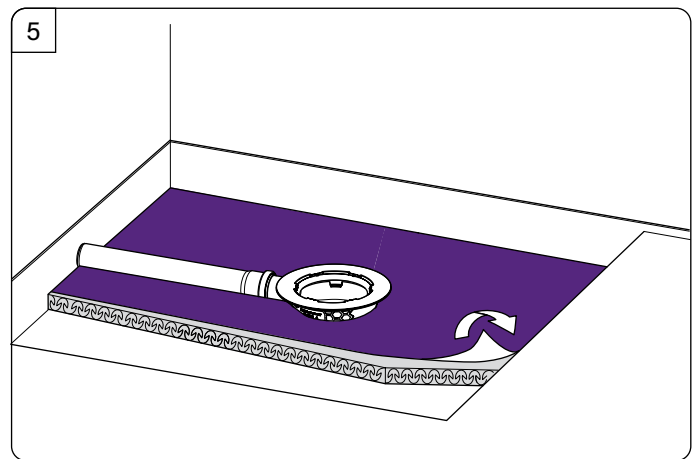

# KESSEL Bodenablauf *Der Ultraflache 54* mit beiliegender Dichtmanschette

Floor drain *The Ultraflat 54* with enclosed sealing sleeve • Siphon d sol *L'ultraplat 54* avec manchon d'étanchéité joint • Scarico a pavimento *L'ultrapiatto 54* con anello di tenuta accluso • Vloerafvoer *de ultravlakke 54* met bijgeleverde dichtingsmanchet • Wpust podłogowy *Der Ultraflache 54* z dołączoną matą hydroizolacyjną

Icon	Bedeutung / Meaning / La signification / Significato / Betekenis/ Znaczenie	Icon	Bedeutung / Meaning / La signification / Significato / Betekenis/ Znaczenie
	Systemübersicht / System overview / Quadro del sistema / vue d'ensemble du système / systeemoverzicht / Przegląd systemu		Wartung / Maintenance / Maintenance / Manutenzione / Onderhoud / Konserwacja
	Einbau / Installation / Montage / Montaggio / Montage / Montaż		