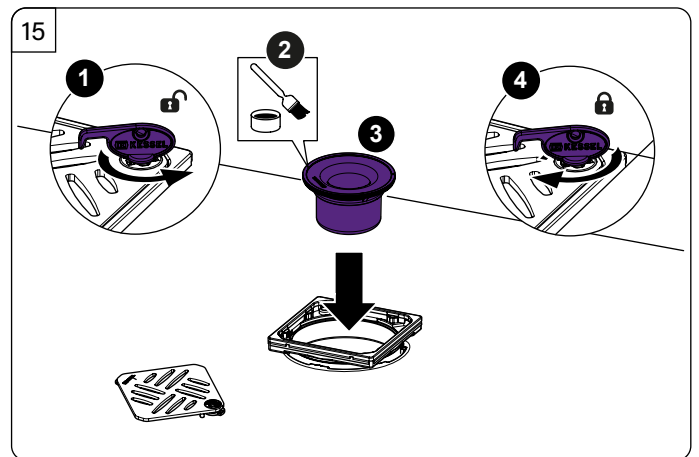

# KESSEL Bodenablauf *Der Ultraflache 54* mit beiliegender Dichtmanschette

Floor drain *The Ultraflat 54* with enclosed sealing sleeve • Siphon d sol *L'ultraplat 54* avec manchon d'étanchéité joint • Scarico a pavimento *L'ultrapiatto 54* con anello di tenuta accluso • Vloerafvoer *de ultravlakke 54* met bijgeleverde dichtingsmanchet • Wpust podłogowy *Der Ultraflache 54* z dołączoną matą hydroizolacyjną

Icon	Bedeutung / Meaning / La signification / Significato / Betekenis/ Znaczenie	Icon	Bedeutung / Meaning / La signification / Significato / Betekenis/ Znaczenie
	Systemübersicht / System overview / Quadro del sistema / vue d'ensemble du système / systeemoverzicht / Przegląd systemu		Wartung / Maintenance / Maintenance / Manutenzione / Onderhoud / Konserwacja
	Einbau / Installation / Montage / Montaggio / Montage / Montaż		