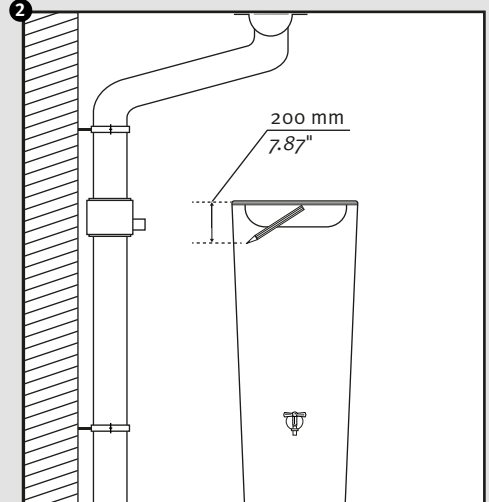

- DE Regenspeicher mit Pflanzschale
- FR Réservoir d'eau avec bac à plantes
- EN Water collector with plant cup
- ES Depósito con macetero
- IT Deposito presso macetero

Aufstellanleitung  
 Notice de montage  
 Installation manual  
 Instruções de montagem  
 Istruzioni per l'installazione