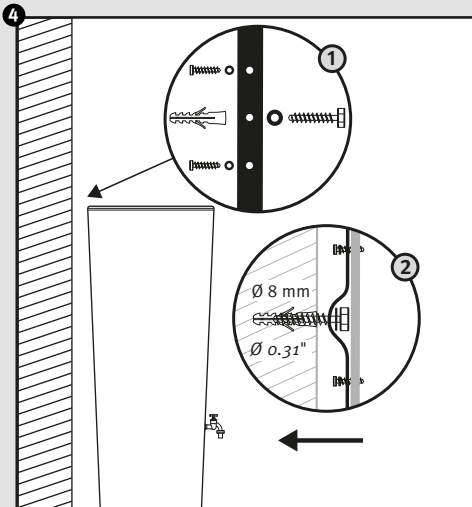

- DE Regenspeicher mit Pflanzschale
- FR Réservoir d'eau avec bac à plantes
- EN Water collector with plant cup
- ES Depósito con macetero
- IT Deposito presso macetero

Aufstellanleitung  
 Notice de montage  
 Installation manual  
 Instruções de montagem  
 Istruzioni per l'installazione