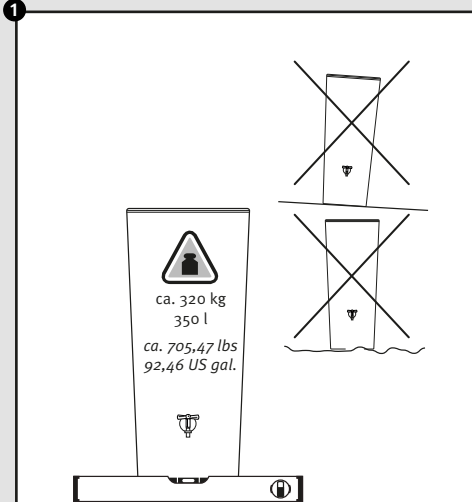

- DE Regenspeicher mit Pflanzschale
- FR Réservoir d'eau avec bac à plantes
- EN Water collector with plant cup
- ES Depósito con macetero
- IT Deposito presso macetero

Aufstellanleitung  
 Notice de montage  
 Installation manual  
 Instruções de montagem  
 Istruzioni per l'installazione