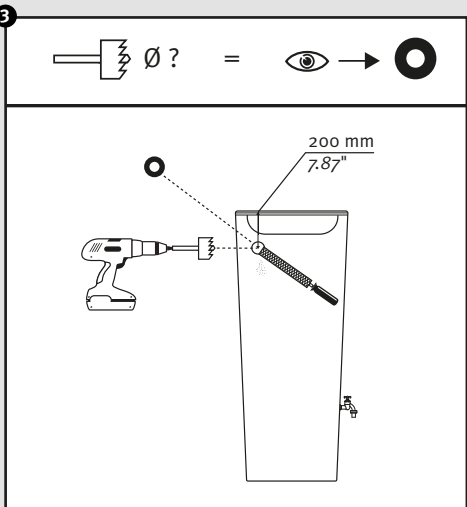

- DE Regenspeicher mit Pflanzschale
- FR Réservoir d'eau avec bac à plantes
- EN Water collector with plant cup
- ES Depósito con macetero
- IT Deposito presso macetero

Aufstellanleitung  
 Notice de montage  
 Installation manual  
 Instruções de montagem  
 Istruzioni per l'installazione