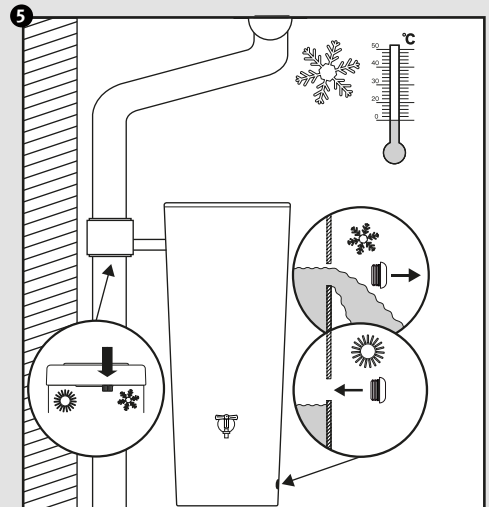

- DE Regenspeicher mit Pflanzschale
- FR Réservoir d'eau avec bac à plantes
- EN Water collector with plant cup
- ES Depósito con macetero
- IT Deposito presso macetero

Aufstellanleitung  
 Notice de montage  
 Installation manual  
 Instruções de montagem  
 Istruzioni per l'installazione