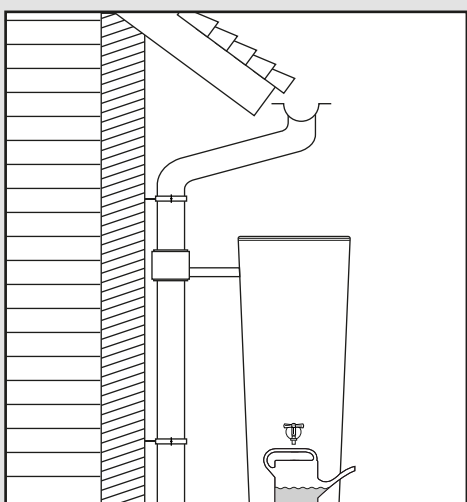

- DE Regenspeicher mit Pflanzschale
- FR Réservoir d'eau avec bac à plantes
- EN Water collector with plant cup
- ES Depósito con macetero
- IT Deposito presso macetero

Aufstellanleitung  
 Notice de montage  
 Installation manual  
 Instruções de montagem  
 Istruzioni per l'installazione