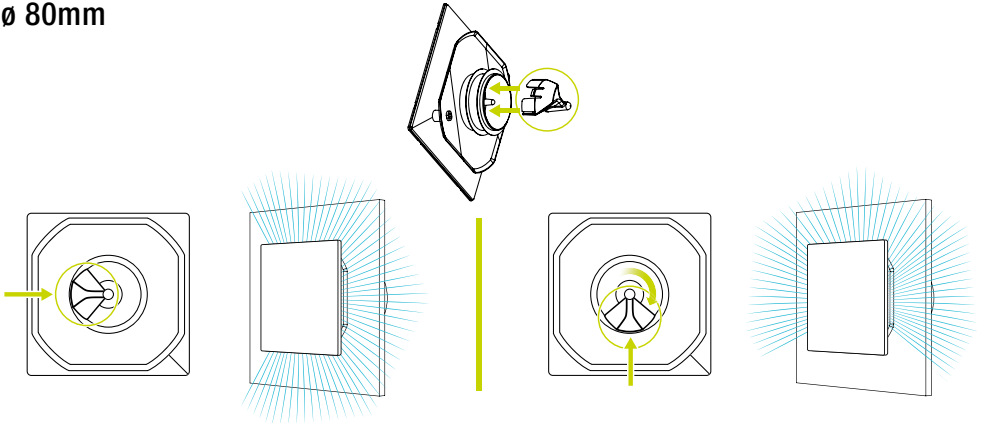

Notice d'installation
 Installation instructions
 Installationsanleitung
 Montagehandleiding
 Instrucción de instalación
 Istruzioni di montaggio

FR
 EN
 DE
 NL
 ES
 IT

ColorLINE®

INSUFFLATION / AIR SUPPLY / IMMISSIONE / ABLUFT / INSUFILACIÓN / UITBLAASROOSTOR
 EN OPTION / OPTIONAL / OPZIONALE / OPTIONAL / OPTIONALES / OPTIE

• ø 80mm

• ø 125mm