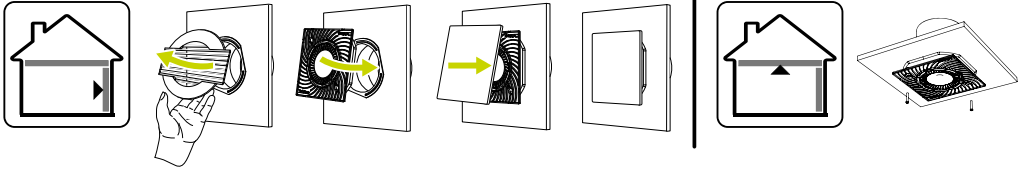

Notice d'installation
 Installation instructions
 Installationsanleitung
 Montagehandleiding
 Instrucción de instalación
 Istruzioni di montaggio

FR
 EN
 DE
 NL
 ES
 IT

ColorLINE®

INSUFFLATION / AIR SUPPLY / IMMISSIONE / ABLUFT / INSUFILACIÓN / UITBLAASROOSTOR
 EN OPTION / OPTIONAL / OPZIONALE / OPTIONAL / OPTIONALES / OPTIE

• ø 80mm

• ø 125mm